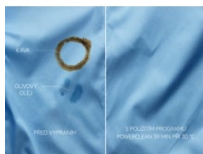

Specifikace a benefity

POWERCLEAN 59 MIN. ÚPLNÉ ODSTRANĚNÍ SKVRN I PŘI NÍZKÝCH TEPLOTÁCH*

PowerClean 59 min garantuje úplné odstranění skvrn za méně než jednu hodinu při 30 °C.* Zajistí, aby se prací prostředek dostal ke každému vlákně – krátký cyklus je tak stejně účinný jako cyklus dlouhý a skvrny jsou zcela odstraněny.

*Externí test programu PowerClean 59 min na 30 °C s náplní 5 kg prádla prokázal 100% odstranění 59 nejčastějších skvrn na oblečení.

KAPSLE SE V ZÁSUVCE UNIVERSALDOSE AKTIVUJÍ O 60 % RYCHLEJI A BEZE ZBYTKŮ. UNIVERSALDOSE

UniversalDose je patentovaná unikátní zásuvka vyvinutá pro použití pracích kapslí. Kapsle se v UniversalDose rozpustí díky inovativnímu systému vodních trysek o 60 % rychleji, než při vkládání do bubny. V průběhu hodinového programu tak