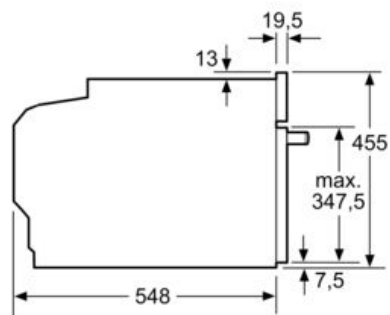

Pokud je kompaktní spotřebič vestavený pod varnou deskou, musí být dodržena následující tloušťka pracovní desky (příp. včetně nosné konstrukce).

Typ varné desky	min. tloušťka pracovní desky	
	nasazená	v rovině
indukční varná deska	42 mm	43 mm
celoplošná indukční varná deska	52 mm	53 mm
plynová varná deska	32 mm	43 mm
elektrická varná deska	32 mm	35 mm