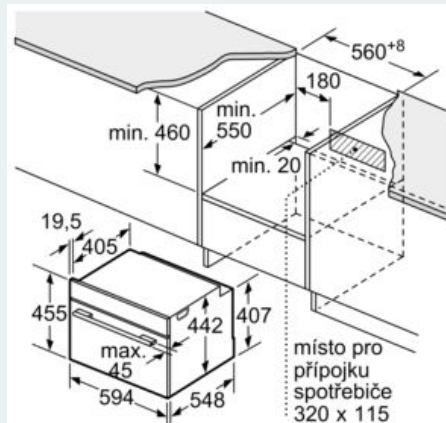

#### Rozměry

- rozměry spotřebiče (V x Š x H): 455 mm x 594 mm x 548 mm
- 
- rozměry niky (V x Š x H): 450 mm - 455 mm x 560 mm - 568 mm x 550 mm
- „potřebné rozměry naleznete v instalačních materiálech“

### Rozměrové výkresy

vestavba s varnou deskou

rozměry v mm

rozměry v mm

Pokud je kompaktní spotřebič vestavený pod varnou deskou, musí být dodržena následující tloušťka pracovní desky (příp. včetně nosné konstrukce).

rozměry v mm

rozměry v mm