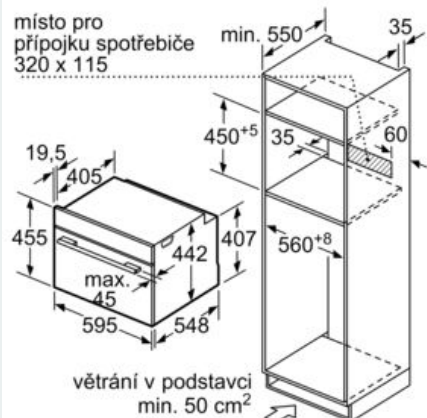

#### Rozměry

- rozměry spotřebiče (V x Š x H): 455 mm x 594 mm x 548 mm
- 
- rozměry niky (V x Š x H): 450 mm - 455 mm x 560 mm - 568 mm x 550 mm
- „potřebné rozměry naleznete v instalačních materiálech“

### Rozměrové výkresy

vestavba s varnou deskou

rozměry v mm

rozměry v mm

Pokud je kompaktní spotřebič vestavený pod varnou deskou, musí být dodržena následující tloušťka pracovní desky (příp. včetně nosné konstrukce).

rozměry v mm

rozměry v mm