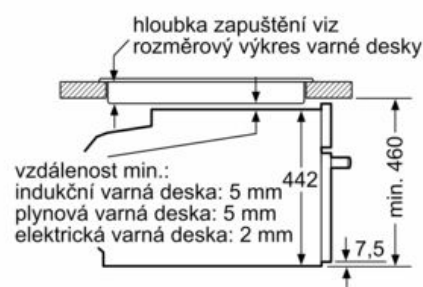

iQ700, Vestavná kompaktní trouba s mikrovlnami, 60 x 45 cm, Nerez CM633GBS1

Rozměrové výkresy

vestavba s varnou deskou

rozměry v mm