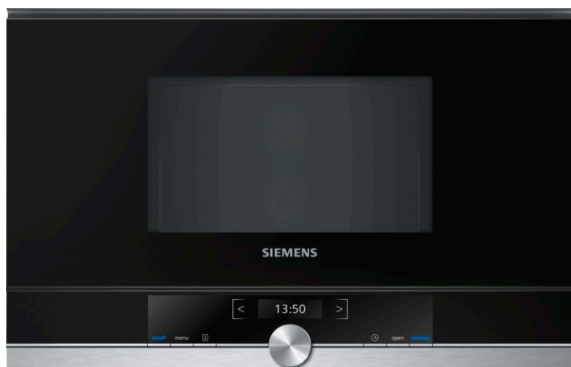

**iQ700, Vestavná mikrovlnná trouba, 60
x 38 cm, Nerez
BF634RGS1**

38 cm vysoká mikrovlnná trouba se postará o přípravu vašeho oběda během velmi krátké doby.

- ✓ cookControl7 - automatické programy zaručí nejlepší výsledky vaření.
- ✓ TFT displej: výborná čitelnost z jakéhokoliv úhlu pohledu.
- ✓ Výkon - vysoký výkon a úspora času díky až 900 W.
- ✓ LED osvětlení: optimální, energeticky úsporné osvětlení.
- ✓ Postranní otevírání dvířek - ideální pro vestavění do vysoké skříňky.

Vybavení

Technické údaje

Druh mikrovlnné trouby : Pouze mikrovlnný ohřev
Řízení : Elektrický
Barva / materiál přední stěny : nerez
Rozměry spotřebiče : 382 x 594 x 318 mm
Rozměry varného prostoru : 220 x 350 x 270 mm
Aprobační certifikáty : CE, Ukraine, VDE
Délka přívodního kabelu : 150 cm
Hmotnost netto : 16,7 kg
Hmotnost brutto : 18,9 kg
EAN : 4242003676431
Max. příkon mikrovlnného ohřevu : 900 W
příkon : 1220 W
Jištění : 10 A
Napětí : 220-240 V
Frekvence : 50; 60 Hz
Typ zástrčky : zalitá zástrčka s uzemněním
Rozměry varného prostoru : 220 x 350 x 270 mm

iQ700, Vestavná mikrovlnná trouba, 60 x 38 cm, Nerez BF634RGS1

Vybavení

Mikrovlnný ohřev a druhy ohřevu

- max. výkon: 900 W; 5 stupňů výkonu: 90 W, 180 W, 360 W, 600 W, 900 W
- inteligentní inverterová technologie: maximální výkon je regulován až na 600 W při delším provozu.
- vnitřní objem: 21 l

Design

- nerezový vnitřní prostor, skleněné dno

Čištění

- humidClean - hydrolytické čištění
-

Komfort

- elektronické hodiny
- 2,8" barevný textový TFT displej vč. češtiny, dotyková tlačítka
- touchControl ovládání, tlačítka s krátkým zdvihem
- koncept snadné obsluhy - obzvlášť snadné nastavování
- cookControl 7
- 3 programy pro rozmrazování a 4 programy pro vaření s mikrovlnami
- LED osvětlení
- pečicí trouba s bočním otevíráním - závěs dveří vpravo
-
-
- elektronické otevírání dveří
- ovládání pomocí senzorových tlačítek