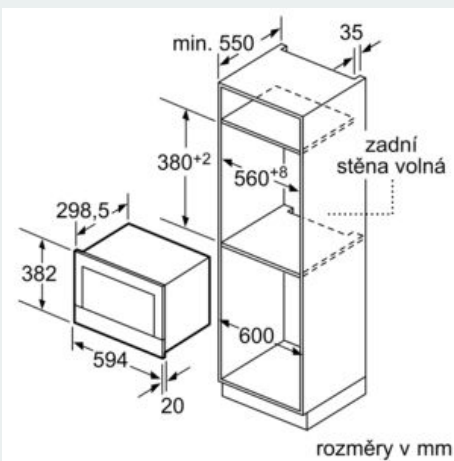

#### Technické informace

- délka síťového kabelu: 150 cm
- celkový příkon elektro: 1.99 kW
- napětí: 220 - 240 V
- vestavný spotřebič do horní skříňky o šířce 60 cm s hloubkou min. 30 cm, pro vestavbu do vysoké skříňky o šířce 60 cm

#### Rozměry

- rozměry spotřebiče (V x Š x H): 382 mm x 594 mm x 318 mm
- rozměry niky (V x Š x H): 362 mm - 382 mm x 560 mm - 568 mm x 300 mm
- „potřebné rozměry naleznete v instalačních materiálech“

iQ700, Vestavná mikrovlnná trouba, 60  
x 38 cm, Nerez  
BE634LGS1

Rozměrové výkresy

rozměry v mm

A: zadní stěna volná

rozměry v mm

A: přesah nahoře:  
výklenek 362: 6 mm  
výklenek 365: 3 mm  
B: přesah dole: 14 mm

rozměry v mm