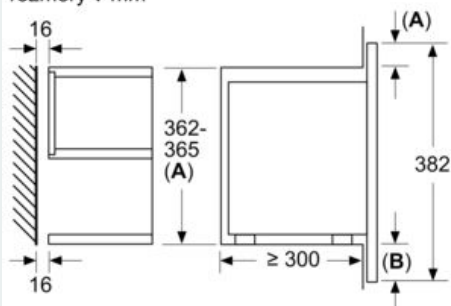

#### Technické informace

- délka síťového kabelu: 150 cm
- celkový příkon elektro: 1.99 kW
- napětí: 220 - 240 V
- vestavný spotřebič do horní skříňky o šířce 60 cm s hloubkou min. 30 cm, pro vestavbu do vysoké skříňky o šířce 60 cm

#### Rozměry

- rozměry spotřebiče (V x Š x H): 382 mm x 594 mm x 318 mm
- rozměry niky (V x Š x H): 362 mm - 382 mm x 560 mm - 568 mm x 300 mm
- „potřebné rozměry naleznete v instalačních materiálech“

iQ700, Vestavná mikrovlnná trouba, 60  
x 38 cm, Nerez  
BE634LGS1

Rozměrové výkresy

rozměry v mm

A: zadní stěna volná

rozměry v mm

A: přesah nahoře:  
výklenek 362: 6 mm  
výklenek 365: 3 mm  
B: přesah dole: 14 mm

rozměry v mm