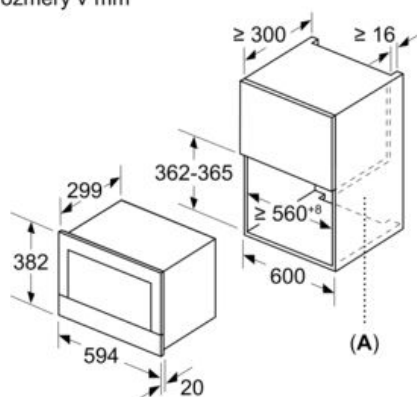

#### Technické informace

- délka síťového kabelu: 150 cm
- celkový příkon elektro: 1.99 kW
- napětí: 220 - 240 V
- vestavný spotřebič do horní skříňky o šířce 60 cm s hloubkou min. 30 cm, pro vestavbu do vysoké skříňky o šířce 60 cm

#### Rozměry

- rozměry spotřebiče (V x Š x H): 382 mm x 594 mm x 318 mm
- rozměry niky (V x Š x H): 362 mm - 382 mm x 560 mm - 568 mm x 300 mm
- „potřebné rozměry naleznete v instalačních materiálech“

iQ700, Vestavná mikrovlnná trouba, 60  
x 38 cm, Nerez  
BE634LGS1

Rozměrové výkresy

rozměry v mm

A: zadní stěna volná

rozměry v mm

A: přesah nahoře:  
výklenek 362: 6 mm  
výklenek 365: 3 mm  
B: přesah dole: 14 mm

rozměry v mm