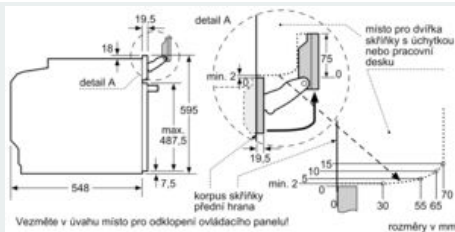

Bezpečnost a energetická náročnost

- teplota skla dvířek max. 40°C (měřeno uprostřed skla při nastavení trouby na horní/spodní ohřev 180 °C po hodině provozu)
- dětská pojistka
- bezpečnostní vypínání trouby ukazatel zbytkového tepla tlačítko start spínač kontaktu dveří
-

Technické informace

- délka síťového kabelu: 120 cm
- napětí: 220 - 240 V
- celkový příkon elektro: 3.6 kW
- energetická třída (dle EU 65/2014): A+
- spotřeba energie na cyklus při konvenčním ohřevu: 0.87 kWh (na stupnici třídy energetické účinnosti od A+++ do D)
- spotřeba energie na cyklus v režimu recirkulace: 0.69 kWh
- počet pečících prostorů: 1 zdroj tepla: elektřina objem pečícího prostoru: 71 l

Rozměry

- rozměry spotřebiče (V x Š x H): 595 mm x 594 mm x 548 mm
-
- rozměry niky (V x Š x H): 585 mm - 595 mm x 560 mm - 568 mm x 550 mm
- „potřebné rozměry naleznete v instalačních materiálech“
- Doporučujeme vám vybrat si doplňkové produkty v rámci řady iQ700, aby byla zaručena optimální designová kombinace všech vestavěných spotřebičů.

iQ700, Vestavná kombinovaná parní trouba, 60 x 60 cm, nerez HS658GXS1

Rozměrové výkresy

Pokud je spotřebič vestavěn pod varnou deskou, musí být dodržena následující tloušťka pracovní desky (příp. včetně nosné konstrukce).