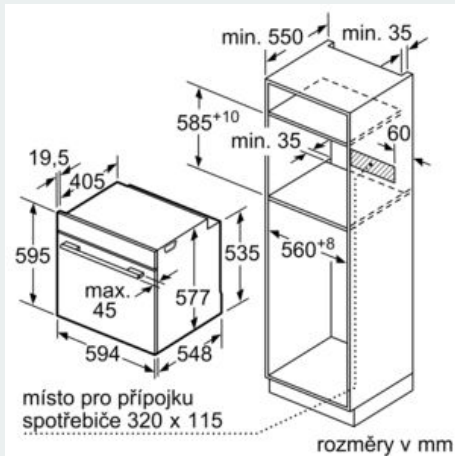

Technické informace

- délka síťového kabelu: 120 cm
- napětí: 220 - 240 V
- celkový příkon elektro: 3.6 kW
- energetická třída (dle EU 65/2014): A+
- spotřeba energie na cyklus při konvenčním ohřevu: 0.87 kWh (na stupnici třídy energetické účinnosti od A+++ do D)
- spotřeba energie na cyklus v režimu recirkulace: 0.69 kWh
- počet pečících prostorů: 1 zdroj tepla: elektřina objem pečícího prostoru: 71 l

Rozměry

- rozměry spotřebiče (V x Š x H): 595 mm x 594 mm x 548 mm
-
- rozměry niky (V x Š x H): 585 mm - 595 mm x 560 mm - 568 mm x 550 mm
- „potřebné rozměry naleznete v instalačních materiálech“
- Doporučujeme vám vybrat si doplňkové produkty v rámci řady iQ700, aby byla zaručena optimální designová kombinace všech vestavěných spotřebičů.

iQ700, Vestavná kombinovaná parní trouba, 60 x 60 cm, nerez HS658GXS1

Rozměrové výkresy

Pokud je spotřebič vestavěn pod varnou deskou, musí být dodržena následující tloušťka pracovní desky (příp. včetně nosné konstrukce).