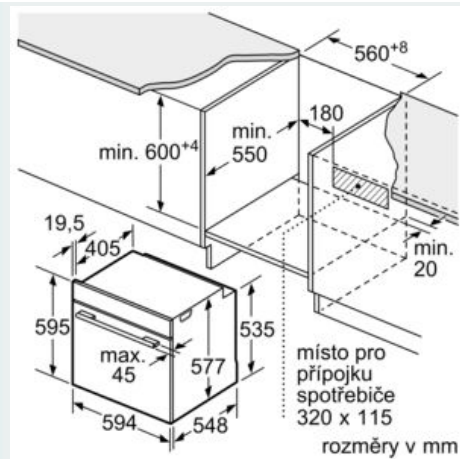

Technické informace

- délka síťového kabelu: 120 cm
- napětí: 220 - 240 V
- celkový příkon elektro: 3.6 kW
- energetická třída (dle EU 65/2014): A+
- spotřeba energie na cyklus při konvenčním ohřevu: 0.87 kWh (na stupnici třídy energetické účinnosti od A+++ do D)
- spotřeba energie na cyklus v režimu recirkulace: 0.69 kWh
- počet pečících prostorů: 1 zdroj tepla: elektřina objem pečícího prostoru: 71 l

Rozměry

- rozměry spotřebiče (V x Š x H): 595 mm x 594 mm x 548 mm
-
- rozměry niky (V x Š x H): 585 mm - 595 mm x 560 mm - 568 mm x 550 mm
- „potřebné rozměry naleznete v instalačních materiálech“
- Doporučujeme vám vybrat si doplňkové produkty v rámci řady iQ700, aby byla zaručena optimální designová kombinace všech vestavěných spotřebičů.

iQ700, Vestavná kombinovaná parní trouba, 60 x 60 cm, nerez HS658GXS1

Rozměrové výkresy

Pokud je spotřebič vestavěn pod varnou deskou, musí být dodržena následující tloušťka pracovní desky (příp. včetně nosné konstrukce).