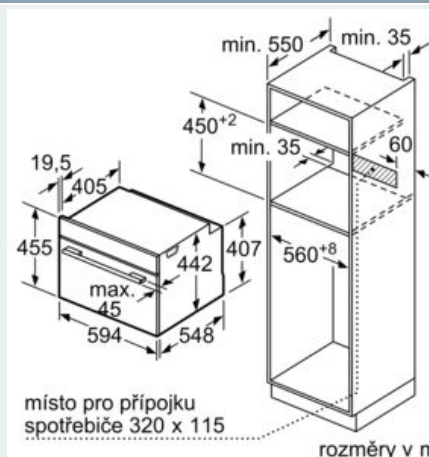

- bezpečnostní vypínání trouby ukazatel zbytkového tepla tlačítko start spínač kontaktu dveří
-

Technické informace

- délka síťového kabelu: 150 cm
- napětí: 220 - 240 V
- celkový příkon elektro: 3.3 kW
- energetická třída (dle EU 65/2014): A+
- spotřeba energie na cyklus při konvenčním ohřevu: 0.73 kWh (na stupnici třídy energetické účinnosti od A+++ do D)
- spotřeba energie na cyklus v režimu recirkulace: 0.61 kWh
- počet pečicích prostorů: 1 zdroj tepla: elektřina objem pečicího prostoru: 47 l

Rozměry

- rozměry spotřebiče (V x Š x H): 455 mm x 594 mm x 548 mm
-
- rozměry niky (V x Š x H): 450 mm - 455 mm x 560 mm - 568 mm x 550 mm
- „potřebné rozměry naleznete v instalačních materiálech“
- Doporučujeme vám vybrat si doplňkové produkty v rámci řady IQ700, aby byla zaručena optimální designová kombinace všech vestavěných spotřebičů.

iQ700, Vestavná kompaktní kombinovaná parní trouba, 60 x 45 cm, nerez CS636GBS2

Rozměrové výkresy

vestavba s varnou deskou

rozměry v mm

Pokud je kompaktní spotřebič vestavěn pod varnou deskou, musí být dodržena následující tloušťka pracovní desky (příp. včetně nosné konstrukce).