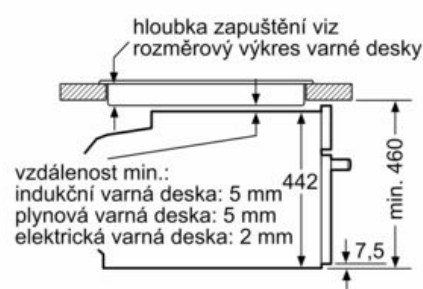

Příslušenství

- rošt, smaltovaný hluboký plech, 1 x děrovaná parní nádoba (velikost S), děrovaná parní nádoba (velikost XL), 1 x neděrovaná parní nádoba (velikost S)

Bezpečnost a energetická náročnost

- teplota skla dvířek max. 40°C (měřeno uprostřed skla při nastavení trouby na horní/spodní ohřev 180 °C po hodině provozu)
- dětská pojistka

- bezpečnostní vypínání trouby ukazatel zbytkového tepla tlačítko start spínač kontaktu dveří
-

Technické informace

- délka síťového kabelu: 150 cm
- napětí: 220 - 240 V
- celkový příkon elektro: 3.3 kW
- energetická třída (dle EU 65/2014): A+
- spotřeba energie na cyklus při konvenčním ohřevu: 0.73 kWh (na stupnici třídy energetické účinnosti od A+++ do D)
- spotřeba energie na cyklus v režimu recirkulace: 0.61 kWh
- počet pečicích prostorů: 1 zdroj tepla: elektřina objem pečicího prostoru: 47 l

Rozměry

- rozměry spotřebiče (V x Š x H): 455 mm x 594 mm x 548 mm
-
- rozměry niky (V x Š x H): 450 mm - 455 mm x 560 mm - 568 mm x 550 mm
- „potřebné rozměry naleznete v instalačních materiálech“
- Doporučujeme vám vybrat si doplňkové produkty v rámci řady IQ700, aby byla zaručena optimální designová kombinace všech vestavěných spotřebičů.

iQ700, Vestavná kompaktní kombinovaná parní trouba, 60 x 45 cm, nerez CS636GBS2

Rozměrové výkresy

vestavba s varnou deskou

rozměry v mm

Pokud je kompaktní spotřebič vestavěn pod varnou deskou, musí být dodržena následující tloušťka pracovní desky (příp. včetně nosné konstrukce).