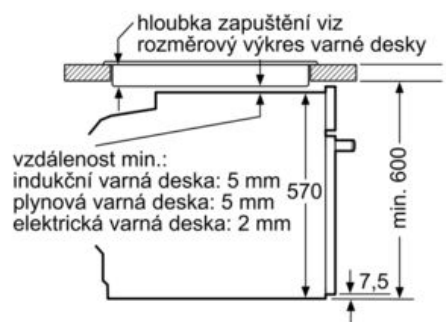

#### Technické informace

- délka síťového kabelu: 120 cm
- napětí: 220 - 240 V
- celkový příkon elektro: 3.4 kW
- energetická třída (dle EU 65/2014): A
- spotřeba energie na cyklus při konvenčním ohřevu: 0.97 kWh (na stupnici třídy energetické účinnosti od A+++ do D)
- spotřeba energie na cyklus v režimu recirkulace: 0.81 kWh
- počet pečících prostorů: 1 zdroj tepla: elektrina objem pečícího prostoru: 71 l

#### Rozměry

- rozměry spotřebiče (V x Š x H): 595 mm x 594 mm x 548 mm
- 
- rozměry niky (V x Š x H): 585 mm - 595 mm x 560 mm - 568 mm x 550 mm
- „potřebné rozměry naleznete v instalačních materiálech“

## iQ300, Vestavná trouba s přídatnou párou, 60 x 60 cm, nerez HR214ABS0

### Rozměrové výkresy

Rozměry v mm

A: 19,5 mm

B: Prostor pro připojení spotřebiče 320 x 115 mm

rozměry v mm

vestavba s varnou deskou

rozměry v mm

rozměry v mm