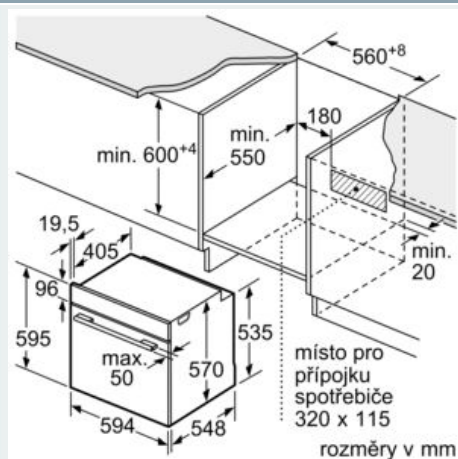

#### Technické informace

- délka síťového kabelu: 120 cm
- napětí: 220 - 240 V
- celkový příkon elektro: 3.4 kW
- energetická třída (dle EU 65/2014): A
- spotřeba energie na cyklus při konvenčním ohřevu: 0.97 kWh (na stupnici třídy energetické účinnosti od A+++ do D)
- spotřeba energie na cyklus v režimu recirkulace: 0.81 kWh
- počet pečících prostorů: 1 zdroj tepla: elektrina objem pečícího prostoru: 71 l

#### Rozměry

- rozměry spotřebiče (V x Š x H): 595 mm x 594 mm x 548 mm
- 
- rozměry niky (V x Š x H): 585 mm - 595 mm x 560 mm - 568 mm x 550 mm
- „potřebné rozměry naleznete v instalačních materiálech“

## iQ300, Vestavná trouba s přídatnou párou, 60 x 60 cm, nerez HR214ABS0

### Rozměrové výkresy

Rozměry v mm

A: 19,5 mm

B: Prostor pro připojení spotřebiče 320 x 115 mm

rozměry v mm

vestavba s varnou deskou

rozměry v mm

rozměry v mm