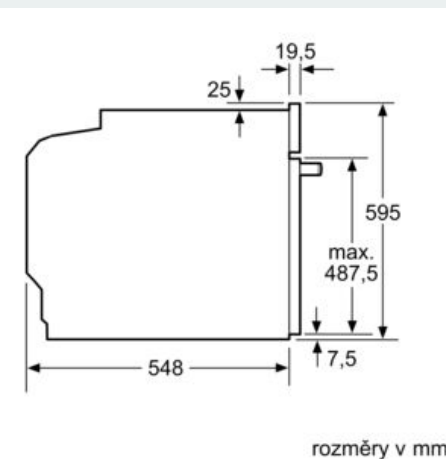

#### Technické informace

- délka síťového kabelu: 120 cm
- napětí: 220 - 240 V
- celkový příkon elektro: 3.4 kW
- energetická třída (dle EU 65/2014): A
- spotřeba energie na cyklus při konvenčním ohřevu: 0.97 kWh (na stupnici třídy energetické účinnosti od A+++ do D)
- spotřeba energie na cyklus v režimu recirkulace: 0.81 kWh
- počet pečících prostorů: 1 zdroj tepla: elektrina objem pečícího prostoru: 71 l

#### Rozměry

- rozměry spotřebiče (V x Š x H): 595 mm x 594 mm x 548 mm
- 
- rozměry niky (V x Š x H): 585 mm - 595 mm x 560 mm - 568 mm x 550 mm
- „potřebné rozměry naleznete v instalačních materiálech“

## iQ300, Vestavná trouba s přídatnou párou, 60 x 60 cm, nerez HR214ABS0

### Rozměrové výkresy

Rozměry v mm

A: 19,5 mm

B: Prostor pro připojení spotřebiče 320 x 115 mm

rozměry v mm

vestavba s varnou deskou

rozměry v mm

rozměry v mm