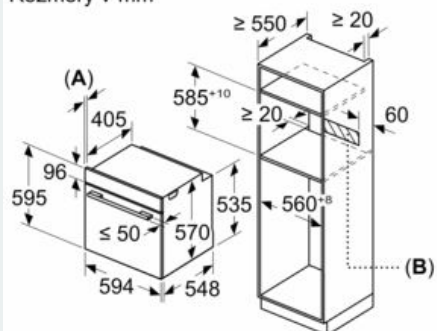

#### Technické informace

- délka síťového kabelu: 120 cm
- napětí: 220 - 240 V
- celkový příkon elektro: 3.4 kW
- energetická třída (dle EU 65/2014): A
- spotřeba energie na cyklus při konvenčním ohřevu: 0.97 kWh (na stupnici třídy energetické účinnosti od A+++ do D)
- spotřeba energie na cyklus v režimu recirkulace: 0.81 kWh
- počet pečících prostorů: 1 zdroj tepla: elektrina objem pečícího prostoru: 71 l

#### Rozměry

- rozměry spotřebiče (V x Š x H): 595 mm x 594 mm x 548 mm
- 
- rozměry niky (V x Š x H): 585 mm - 595 mm x 560 mm - 568 mm x 550 mm
- „potřebné rozměry naleznete v instalačních materiálech“

### Rozměrové výkresy

Rozměry v mm

A: 19,5 mm

B: Prostor pro připojení spotřebiče 320 x 115 mm

rozměry v mm

vestavba s varnou deskou

rozměry v mm

rozměry v mm