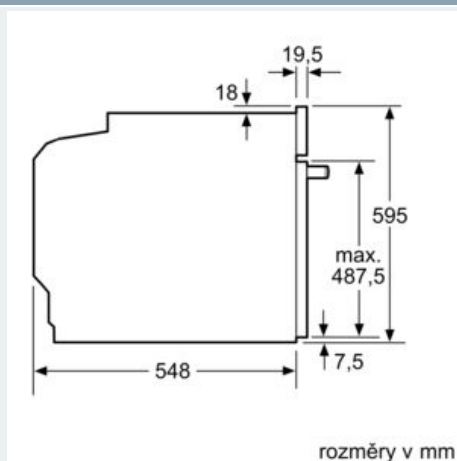

iQ700, Vestavná pečící trouba, 60 x 60 cm, nerez HB674GBS1

Rozměrové výkresy

Pokud je spotřebič vestavěn pod varnou deskou, musí být dodržena následující tloušťka pracovní desky (příp. včetně nosné konstrukce).

Typ varné desky	min. tloušťka pracovní desky	
indukční varná deska	nasazená	v rovině
	37 mm	38 mm
celoplošná indukční varná deska	47 mm	48 mm
plynová varná deska	30 mm	38 mm
elektrická varná deska	27 mm	30 mm