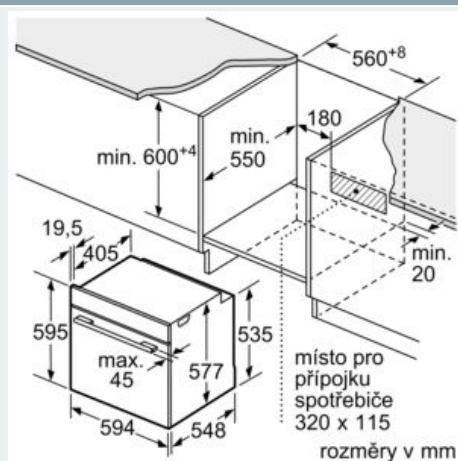

iQ700, Vestavná pečící trouba, 60 x 60 cm, nerez HB674GBS1

Rozměrové výkresy

Pokud je spotřebič vestavěn pod varnou deskou, musí být dodržena následující tloušťka pracovní desky (příp. včetně nosné konstrukce).

Typ varné desky	min. tloušťka pracovní desky	
indukční varná deska	nasazená	v rovině
	37 mm	38 mm
celoplošná indukční varná deska	47 mm	48 mm
plynová varná deska	30 mm	38 mm
elektrická varná deska	27 mm	30 mm