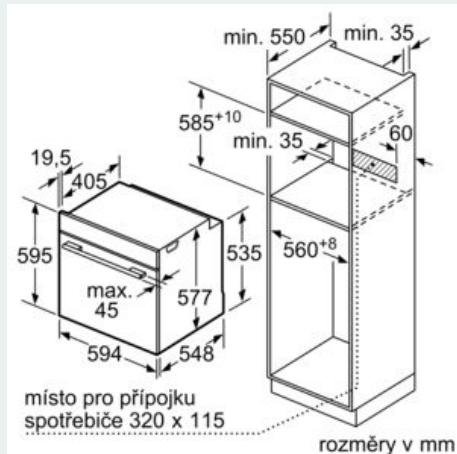

iQ700, Vestavná pečící trouba, 60 x 60 cm, nerez HB674GBS1

Rozměrové výkresy

Pokud je spotřebič vestavěn pod varnou deskou, musí být dodržena následující tloušťka pracovní desky (příp. včetně nosné konstrukce).

Typ varné desky	min. tloušťka pracovní desky	
indukční varná deska	nasazená	v rovině
	37 mm	38 mm
celoplošná indukční varná deska	47 mm	48 mm
plynová varná deska	30 mm	38 mm
elektrická varná deska	27 mm	30 mm