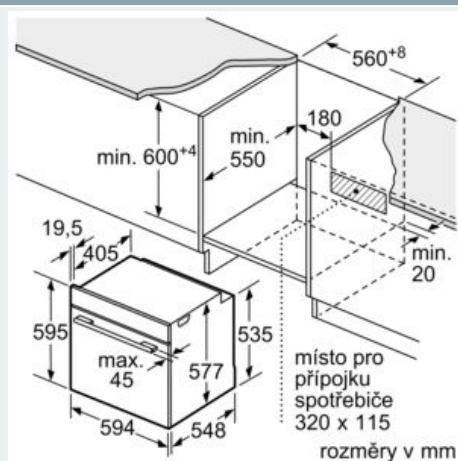

Příslušenství

- 1 x rošt, smaltovaný plech, smaltovaný hluboký plech

Bezpečnost a energetická náročnost

- teplota skla dvířek max. 40°C (měřeno uprostřed skla při nastavení trouby na horní/spodní ohřev 180 °C po hodině provozu)
- dětská pojistka
- bezpečnostní vypínání trouby ukazatel zbytkového tepla tlačítko start spínač kontaktu dveří
-

Technické informace

- délka síťového kabelu: 120 cm
- napětí: 220 - 240 V
- celkový příkon elektro: 3.6 kW
- energetická třída (dle EU 65/2014): A+
- spotřeba energie na cyklus při konvenčním ohřevu: 0.87 kWh (na stupnici třídy energetické účinnosti od A+++ do D)
- spotřeba energie na cyklus v režimu recirkulace: 0.69 kWh
- počet pečících prostorů: 1 zdroj tepla: elektrina objem pečícího prostoru: 71 l

Rozměry

- rozměry spotřebiče (V x Š x H): 595 mm x 594 mm x 548 mm
-
- rozměry niky (V x Š x H): 585 mm - 595 mm x 560 mm - 568 mm x 550 mm
- „potřebné rozměry naleznete v instalačních materiálech“
- Doporučujeme vám vybrat si doplňkové produkty v rámci řady IQ700, aby byla zaručena optimální designová kombinace všech vestavěných spotřebičů.

iQ700, Vestavná pečící trouba, 60 x 60 cm, nerez HB634GBS1

Rozměrové výkresy

Pokud je spotřebič vestavěn pod varnou deskou, musí být dodržena následující tloušťka pracovní desky (příp. včetně nosné konstrukce).