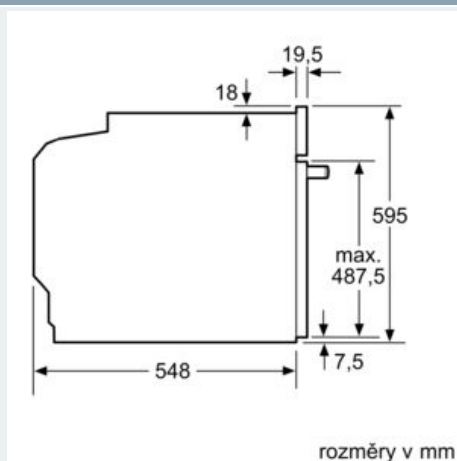

Technické informace

- délka síťového kabelu: 120 cm
- napětí: 220 - 240 V
- celkový příkon elektro: 3.6 kW
- energetická třída (dle EU 65/2014): A+
- spotřeba energie na cyklus při konvenčním ohřevu: 0.87 kWh (na stupnici třídy energetické účinnosti od A+++ do D)
- spotřeba energie na cyklus v režimu recirkulace: 0.69 kWh
- počet pečících prostorů: 1 zdroj tepla: elektrina objem pečícího prostoru: 71 l

Rozměry

- rozměry spotřebiče (V x Š x H): 595 mm x 594 mm x 548 mm
-
- rozměry niky (V x Š x H): 585 mm - 595 mm x 560 mm - 568 mm x 550 mm
- „potřebné rozměry naleznete v instalačních materiálech“
- Doporučujeme vám vybrat si doplňkové produkty v rámci řady IQ700, aby byla zaručena optimální designová kombinace všech vestavěných spotřebičů.

iQ700, Vestavná pečící trouba, 60 x 60 cm, nerez HB634GBS1

Rozměrové výkresy

Pokud je spotřebič vestavěn pod varnou deskou, musí být dodržena následující tloušťka pracovní desky (příp. včetně nosné konstrukce).