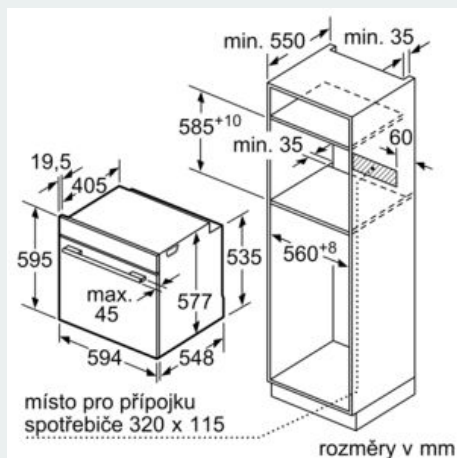

Rozměry spotřebiče : 595 x 594 x 548 mm

Rozměry zabaleného spotřebiče : 675 x 690 x 660 mm

Materiál ovládacího panelu : Nerez

Materiál dveří : sklo

Hmotnost netto : 35,1 kg

Objem netto - pečicí trouba 1 : 71 l

Technické informace

- délka síťového kabelu: 120 cm
- napětí: 220 - 240 V
- celkový příkon elektro: 3.6 kW
- energetická třída (dle EU 65/2014): A+
- spotřeba energie na cyklus při konvenčním ohřevu: 0.87 kWh (na stupnici třídy energetické účinnosti od A+++ do D)
- spotřeba energie na cyklus v režimu recirkulace: 0.69 kWh
- počet pečících prostorů: 1 zdroj tepla: elektrina objem pečícího prostoru: 71 l

Rozměry

- rozměry spotřebiče (V x Š x H): 595 mm x 594 mm x 548 mm
-
- rozměry niky (V x Š x H): 585 mm - 595 mm x 560 mm - 568 mm x 550 mm
- „potřebné rozměry naleznete v instalačních materiálech“
- Doporučujeme vám vybrat si doplňkové produkty v rámci řady IQ700, aby byla zaručena optimální designová kombinace všech vestavěných spotřebičů.

iQ700, Vestavná pečící trouba, 60 x 60 cm, nerez HB634GBS1

Rozměrové výkresy

Pokud je spotřebič vestavěn pod varnou deskou, musí být dodržena následující tloušťka pracovní desky (příp. včetně nosné konstrukce).