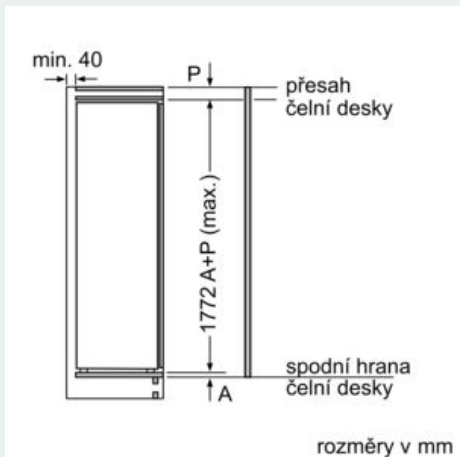

- rozměry spotřebiče (V x Š x H) : 177.2 cm x 55.8 cm x 54.5 cm
- rozměry niky (V x Š x H): 177.5 cm x 56.0 cm x 55.0 cm

Technické informace

- závěs dveří vpravo, volitelný
- příkon: 90 W
- napětí: 220 - 240 V

Příslušenství

- Accessories: 2 x Přihrádka na vejce

Specifika

- Na základě výsledků normalizované zkoušky trvající 24 hodin. Skutečná spotřeba energie závisí na způsobu použití a umístění spotřebiče.

Prostředí a bezpečnost

Instalace

Všeobecné informace

iQ500, Vestavná chladnička s mrazicí částí, 177.5 x 56 cm, Ploché panty KI82LADE0

Rozměrové výkresy

Maximální přípustná hmotnost předních částí nábytku

Montovaná dvířka nábytku, která překračují přípustnou hmotnost, mohou způsobit poškození a ovlivnit funkci závěsu.