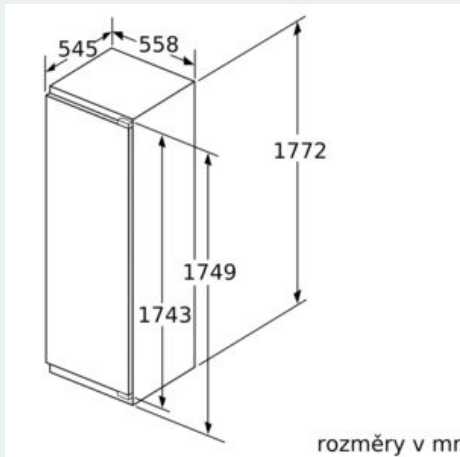

- rozměry spotřebiče (V x Š x H) : 177.2 cm x 55.8 cm x 54.5 cm
- rozměry niky (V x Š x H): 177.5 cm x 56.0 cm x 55.0 cm

Technické informace

- závěs dveří vpravo, volitelný
- příkon: 90 W
- napětí: 220 - 240 V

Instalace

Všeobecné informace

iQ500, Vestavná chladnička s mrazicí částí, 177.5 x 56 cm, Ploché panty KI82LADE0

Rozměrové výkresy

Maximální přípustná hmotnost předních částí nábytku

Montovaná dvířka nábytku, která překračují přípustnou hmotnost, mohou způsobit poškození a ovlivnit funkci závěsu.