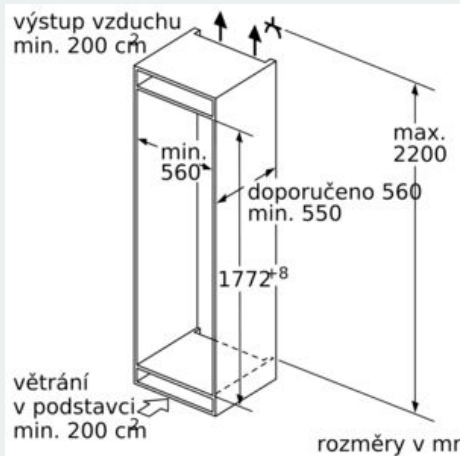

- Čistý objem mrazicí části : 34 l
- Mrazicí kapacita 24h : 4 kg
- Super mrazení: ano
- 1 mrazicí prostor s klapkou
- 1 vyjímatelná plocha z bezpečnostního skla
- mrazicí zásuvka vhodná pro pizzu

Rozměry

- rozměry spotřebiče (V x Š x H) : 177.2 cm x 55.8 cm x 54.5 cm
- rozměry niky (V x Š x H): 177.5 cm x 56.0 cm x 55.0 cm

Technické informace

- závěs dveří vpravo, volitelný
- příkon: 90 W
- napětí: 220 - 240 V

Příslušenství

- Accessories: 2 x Přihrádka na vejce

Specifika

- Na základě výsledků normalizované zkoušky trvající 24 hodin. Skutečná spotřeba energie závisí na způsobu použití a umístění spotřebiče.

Prostředí a bezpečnost

Instalace

Všeobecné informace

iQ500, Vestavná chladnička s mrazicí částí, 177.5 x 56 cm, Ploché panty KI82LADE0

Rozměrové výkresy

Maximální přípustná hmotnost předních částí nábytku

Montovaná dvířka nábytku, která překračují přípustnou hmotnost, mohou způsobit poškození a ovlivnit funkci závěsu.