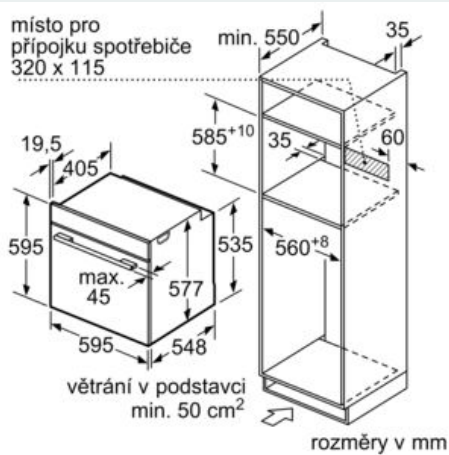

Napětí : 220-240 V

Frekvence : 60; 50 Hz

Typ zástrčky : zalitá zástrčka s uzemněním

Rozměry varného prostoru : 357.0 x 480 x 392.0 mm

Včetně příslušenství : 1 x smaltovaný plech, 1 x kombinovaný rošt, 1 x univerzální pánve

Technické informace

- délka síťového kabelu: 120 cm
- napětí: 220 - 240 V
- celkový příkon elektro: 3.6 kW

Rozměry

- rozměry spotřebiče (V x Š x H): 595 mm x 594 mm x 548 mm
-
- rozměry niky (V x Š x H): 585 mm - 595 mm x 560 mm - 568 mm x 550 mm
- „potřebné rozměry naleznete v instalačních materiálech“
- Doporučujeme vám vybrat si doplňkové produkty v rámci řady iQ700, aby byla zaručena optimální designová kombinace všech vestavěných spotřebičů.

iQ700, Vestavná trouba s mikrovlnami, 60 x 60 cm, Nerez HM676G0S1

Rozměrové výkresy

Pokud je spotřebič vestavěn pod varnou deskou, musí být dodržena následující tloušťka pracovní desky (příp. včetně nosné konstrukce).