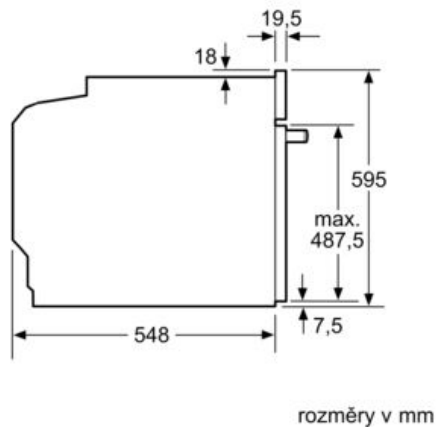

Napětí : 220-240 V

Frekvence : 60; 50 Hz

Typ zástrčky : zalitá zástrčka s uzemněním

Rozměry varného prostoru : 357.0 x 480 x 392.0 mm

Včetně příslušenství : 1 x smaltovaný plech, 1 x kombinovaný rošt, 1 x univerzální pánve

Technické informace

- délka síťového kabelu: 120 cm
- napětí: 220 - 240 V
- celkový příkon elektro: 3.6 kW

Rozměry

- rozměry spotřebiče (V x Š x H): 595 mm x 594 mm x 548 mm
-
- rozměry niky (V x Š x H): 585 mm - 595 mm x 560 mm - 568 mm x 550 mm
- „potřebné rozměry naleznete v instalačních materiálech“
- Doporučujeme vám vybrat si doplňkové produkty v rámci řady iQ700, aby byla zaručena optimální designová kombinace všech vestavěných spotřebičů.

iQ700, Vestavná trouba s mikrovlnami, 60 x 60 cm, Nerez HM676G0S1

Rozměrové výkresy

Pokud je spotřebič vestavěn pod varnou deskou, musí být dodržena následující tloušťka pracovní desky (příp. včetně nosné konstrukce).