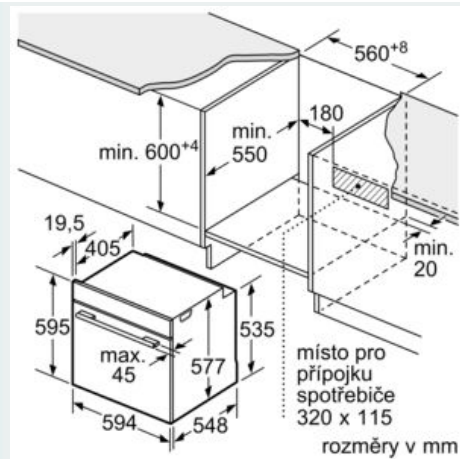

Napětí : 220-240 V

Frekvence : 60; 50 Hz

Typ zástrčky : zalitá zástrčka s uzemněním

Rozměry varného prostoru : 357.0 x 480 x 392.0 mm

Včetně příslušenství : 1 x smaltovaný plech, 1 x kombinovaný rošt, 1 x univerzální pánve

Příslušenství

- 1 x rošt, smaltovaný plech, smaltovaný hluboký plech

Bezpečnost a energetická náročnost

- teplota dveří max. 30 °C (měřeno uprostřed skla při nastavení trouby na horní/spodní ohřev, 180 °C po 1 hodině provozu)
- prosklené dveře CoolTouch (4 ks skel)
- elektronický zámek dveří
- dětská pojistka bezpečnostní vypínání trouby ukazatel zbytkového tepla tlačítko start spínač kontaktu dveří
-

Technické informace

- délka síťového kabelu: 120 cm
- napětí: 220 - 240 V
- celkový příkon elektro: 3.6 kW

Rozměry

- rozměry spotřebiče (V x Š x H): 595 mm x 594 mm x 548 mm
-
- rozměry niky (V x Š x H): 585 mm - 595 mm x 560 mm - 568 mm x 550 mm
- „potřebné rozměry naleznete v instalačních materiálech“
- Doporučujeme vám vybrat si doplňkové produkty v rámci řady iQ700, aby byla zaručena optimální designová kombinace všech vestavěných spotřebičů.

iQ700, Vestavná trouba s mikrovlnami, 60 x 60 cm, Nerez HM676G0S1

Rozměrové výkresy

Pokud je spotřebič vestavěn pod varnou deskou, musí být dodržena následující tloušťka pracovní desky (příp. včetně nosné konstrukce).