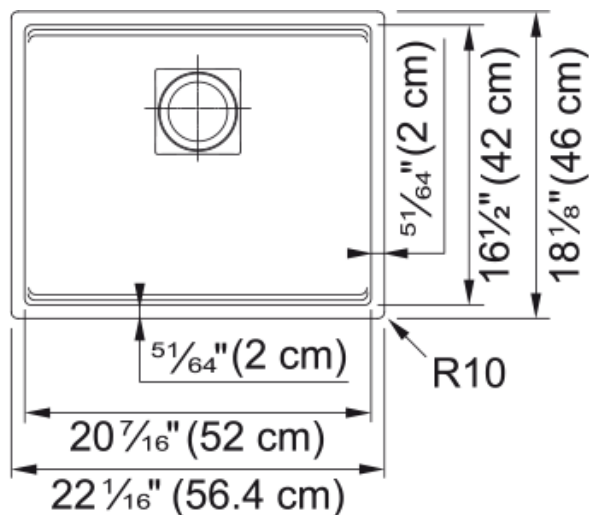

KNG 110-52 Šedý kámen | 125.0641.422

Technical Data

Informace o produktu

Typ dřezu	Jednodřez bez odkapu
Materiál	Fragranite
Počet dřezů	1
Barva	Šedý kámen
Povrch	Žádná

Rozměry

Vnější rozměr: délka	560.0
Vnější rozměr: šířka	460.0
Vnitřní rozměr: délka	520.0
Vnitřní rozměr: šířka	420.0
Hloubka dřezu	200.0

Instalace

Min. šířka skříňky	60 cm
--------------------	-------

Specifikace produktu

Typ instalace	Spodní montáž
Výpust	3 1/2"
Odkapávací plocha	Bez odkapávací plochy

Identifikace produktu

Produktová značka	FRANKE
Produktová řada	Mythos
Modelová řada	Kubus 2
Logo	CE