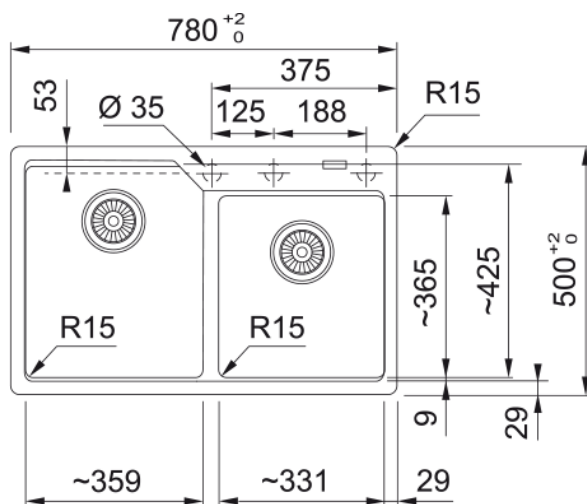

## Technical Data

### Rozměry

Vnější rozměr: délka	780.0
Vnější rozměr: šířka	500.0
Vnitřní rozměr: délka	359.0
Vnitřní rozměr: šířka	425.0
Hloubka dřezu	220.0
Vnitřní rozměr 2. dřezu: délka	333.0
Vnitřní rozměr 2. dřezu: šířka	364.0
Hloubka 2. dřezu	200.0
Výřez pro horní montáž: délka	760.0
Výřez pro horní montáž: šířka	480.0