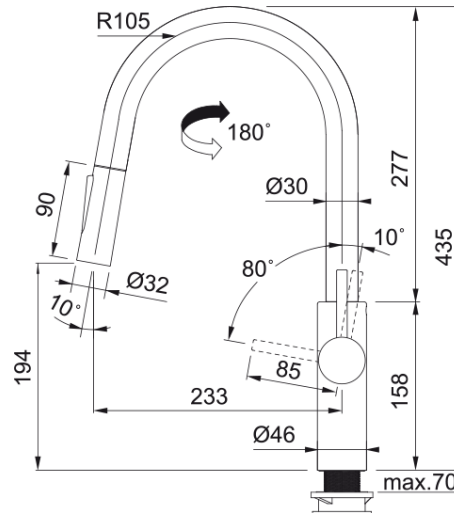

FC 5968.031 PESCARA Chrom | 115.0538.940

Technical Data

Informace o produktu

Typ výtoku	Ramínko oblé
Barva	Chrom
Materiál	Mosaz
Materiál sprchové hadice	Nylon šedý
Materiál sprchy	Plast

Rozměry

Průměr otvoru pro baterii	35 mm
Rozměr kartuše	35 mm

Instalace

Typ uchycení	Upevňovací matice
Připojovací hadičky	3/8"
Délka připojovacích hadiček	450 mm

Specifikace produktu

Tlak	Vysoký tlak
Typ	Sprcha/Proud
Typ ovládání baterie	Ovládací páčka na straně
Otočná	180°

Identifikace produktu

Produktová značka	FRANKE
Produktová řada	Mythos
Modelová řada	Pescara

Vlastnosti

Úspora vody	Ne
Typ perlátoru	Laminární