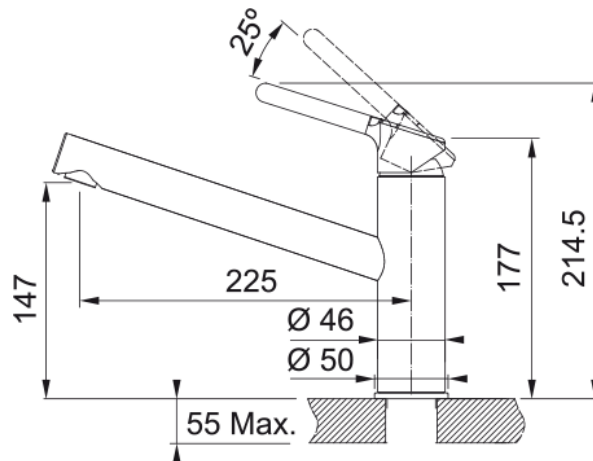

# FC 3054.084 ORBIT Chrom/Šedý kámen | 115.0623.140

### Rozměry

Průměr otvoru pro baterii	35 mm
Rozměr kartuše	35 mm

### Instalace

Typ uchycení	Upevňovací matice
Připojovací hadičky	3/8"
Délka připojovacích hadiček	450 mm