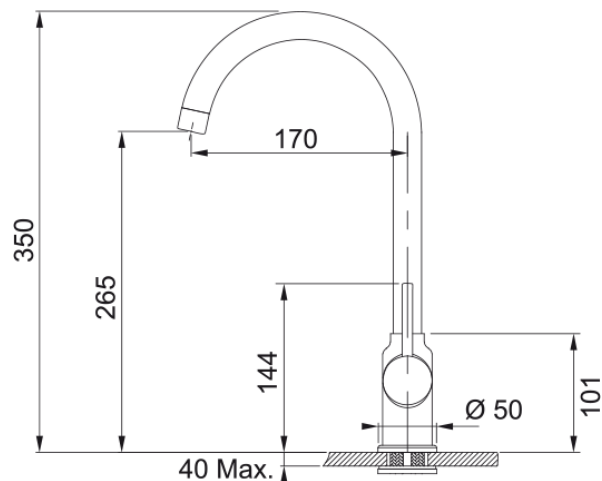

FP 9000.085 POLA Pískový melír | 115.0622.947

Technical Data

Informace o produktu

Typ výtoku	Ramínko oblé
Barva	Pískový melír (T-Běžová)
Materiál	Mosaz
Materiál sprchy	Nerez

Rozměry

Průměr otvoru pro baterii	35 mm
Rozměr kartuše	35 mm

Instalace

Typ uchycení	1 Závitový šroub
Připojovací hadičky	3/8"
Délka připojovacích hadiček	450 mm

Specifikace produktu

Tlak	Vysoký tlak
Typ	Bez sprchy
Typ ovládání baterie	Ovládací páčka na straně
Otočná	360°

Identifikace produktu

Produktová značka	FRANKE
Produktová řada	Smart
Modelová řada	Polá

Vlastnosti

Úspora vody	Ne
Typ perlátoru	Honeycomb