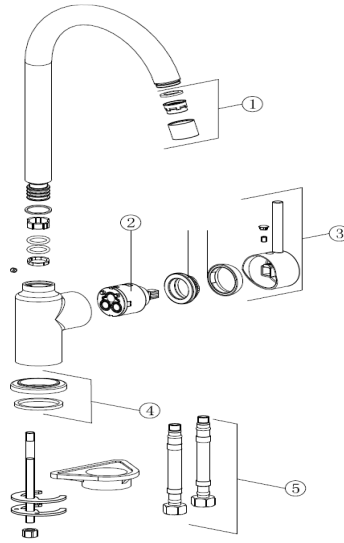

Line: Pola

Model: swivel HP Onyx

FUN:115.0622.943

Supplier Code:5000031

FRANKE

SPARE PARTS LIST

Code in BOM	FAS P/N	Fun No	EAN	Description	Qty
1	27805492	133.0633.295	7612985933674	Aerator	1
2	27805483	133.0633.286	7612985933582	Cartridge	1
3	27805480	133.0633.283	7612985933551	Handle Set(Granite Colors ON)	1
4	27805494	133.0633.297	7612985933698	Base Ring	1
5	27805496	133.0633.299	7612985933711	supply hose 2 pcs	1