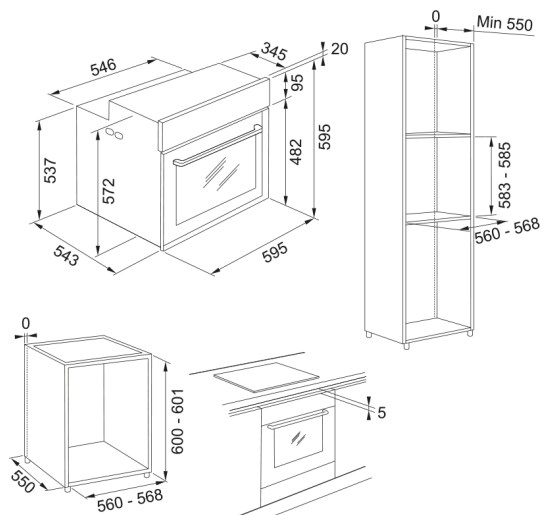

FMY 99 HS BK Černé sklo | 116.0613.707

Informace o produktu

Typ trouby	Elektrická
Typ	Vestavná
Barva	Černá

Rozměry

Šířka	595.0
Hloubka	564.0
Výška	595.0

Energetická specifikace

Výkon	3650.0
Napětí	220-240 V
Frekvence (Hz)	50

Specifikace produktu

Čištění	Parní
Pára	Ano
Energetická třída	A+
Rožeň	Ne

Identifikace produktu

Produktová značka	FRANKE
Produktová řada	Mythos
Modelová řada	Mythos

Vlastnosti

Kapacita v litrech	73.0
Typ ovládání	Elektronické
Barva displeje	Barevný
Časovač	Programovatelný
Typ časovače	Elektronické
Mechanismus uzavírání dveří	Tlumené
Teleskopické výsuvy	1 Pár polovýsuvů
Studená dvířka	Ano