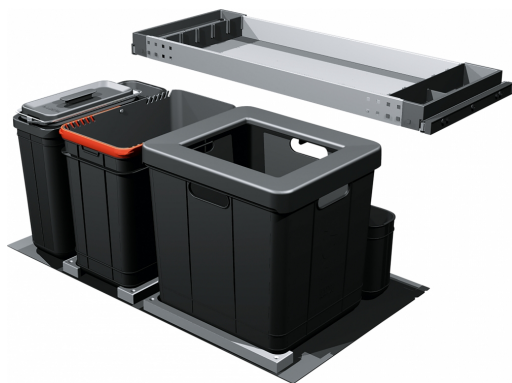

Odpadkový koš 350-90 COMPOSTA | 121.0307.528

Technical Data

Informace o produktu

Typ produktu Odpadkový třídící systém

Instalace

Min. šířka skříňky 90 cm

Typ instalace Montáž do dna skříňky

Specifikace produktu

Počet košů 3.0

Identifikace produktu

Produktová značka FRANKE

Produktová řada Mythos

Modelová řada Odpadkový koš 350

Vlastnosti

Typy košů 1 x 35l + 1 x 21.5l + 1 x 13l