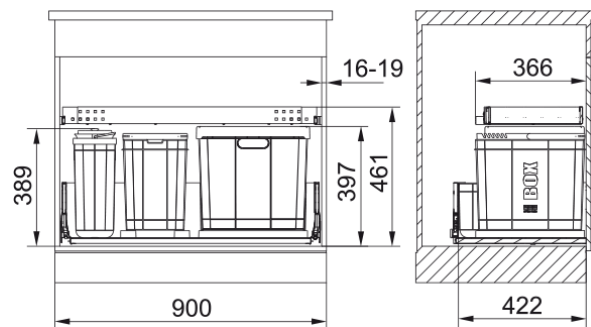

Odpadkový koš 350-90 COMPOSTA | 121.0307.528

Technical Data

Informace o produktu

Typ produktu Odpadkový třídící systém

Instalace

Min. šířka skříňky 90 cm

Typ instalace Montáž do dna skříňky

Specifikace produktu

Počet košů 3.0

Identifikace produktu

Produktová značka FRANKE

Produktová řada Mythos

Modelová řada Odpadkový koš 350

Vlastnosti

Typy košů 1 x 35l + 1 x 21.5l + 1 x 13l