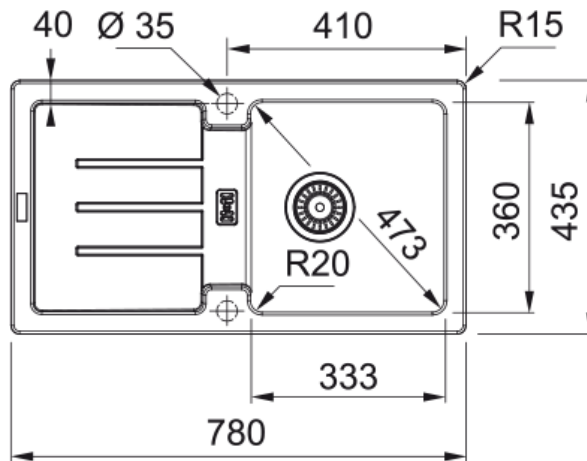

STG 614-78 Šedý kámen | 114.0369.423

Technical Data

Informace o produktu

Typ dřezu	Dřez s odkapem
Materiál	Fragranite
Počet dřezů	1
Barva	Šedý kámen
Povrch	Žádná

Rozměry

Vnější rozměr: délka	780.0
Vnější rozměr: šířka	435.0
Vnitřní rozměr: délka	332.5
Vnitřní rozměr: šířka	360.0
Hloubka dřezu	166.0
Výřez pro horní montáž: délka	760.0
Výřez pro horní montáž: šířka	425.0

Instalace

Min. šířka skříňky	45 cm
--------------------	-------

Specifikace produktu

Typ instalace	Horní montáž
Výpust	3 1/2"
Odkapávací plocha	Reverzibilní

Identifikace produktu

Produktová značka	FRANKE
Produktová řada	Smart
Modelová řada	Strata
Logo	CE

Vlastnosti

Počet odkapávacích ploch	1
Reverzibilní	Ano

Zadní lem na baterii	Ne
Příslušenství v ceně	Ano
Typ ovládání výpusti	Manuální
Včetně sifonu	Ano
Počet otvorů	2 - Pro vyvrtání
Možnost umístit dávkovač	Ne