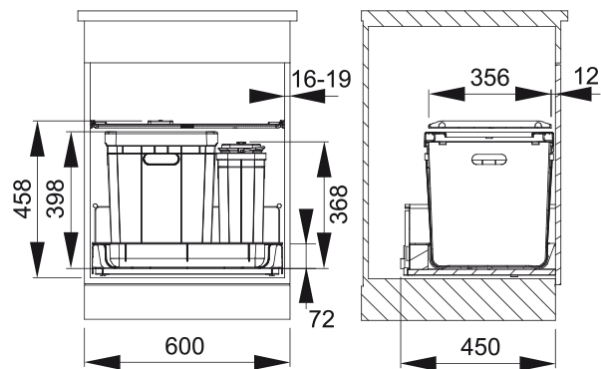

Odpadkový koš 350-60 COMPOSTA | 121.0307.526

Technical Data

Informace o produktu

Typ produktu Odpadkový třídící systém

Instalace

Min. šířka skříňky 60 cm

Typ instalace Montáž do dna skříňky

Specifikace produktu

Počet košů 2.0

Identifikace produktu

Produktová značka FRANKE

Produktová řada Mythos

Modelová řada Odpadkový koš 350

Vlastnosti

Typy košů 1 x 35l + 1 x 13l