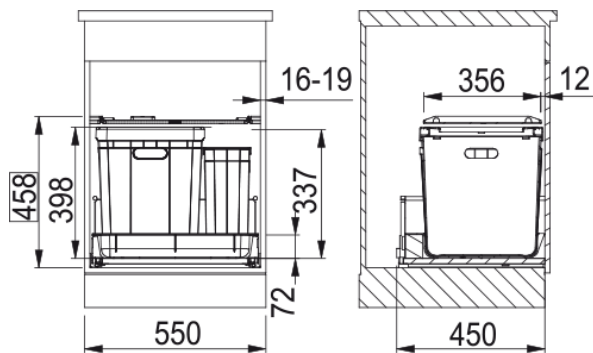

Odpadkový koš 350-60 VARIA | 121.0307.536

Technical Data

Informace o produktu

Typ produktu Odpadkový třídící systém

Instalace

Min. šířka skříňky 60 cm

Typ instalace Montáž do dna skříňky

Specifikace produktu

Počet košů 3.0

Identifikace produktu

Produktová značka FRANKE

Produktová řada Mythos

Modelová řada Odpadkový koš 350

Vlastnosti

Typy košů 2 x 35l + 1 x 13l