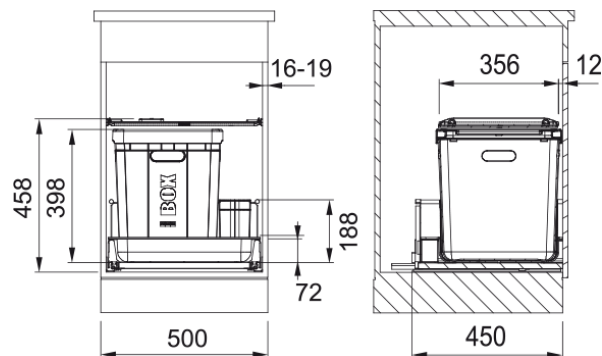

# Odpadkový koš 350-50 | 121.0307.554

### Instalace

Min. šířka skříňky ..... 50 cm

Typ instalace ..... Montáž do dna skříňky

### Specifikace produktu

Počet košů ..... 1.0

### Vlastnosti

Typy košů ..... 1 x 40l