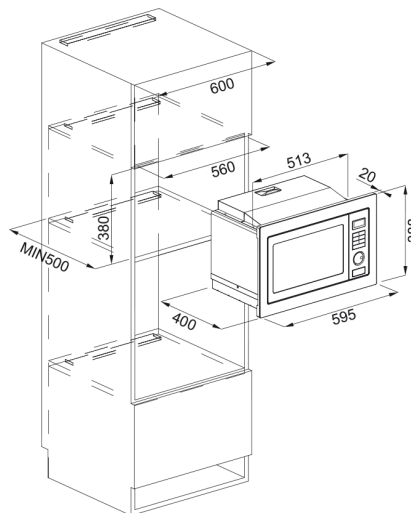

FMW 250 CR2 G BK Černé sklo | 131.0391.304

Technical Data

Informace o produktu

Barva	Černá
Typ zásuvky	Mikrovlnná s grilem
Typ otevírání	Tlačítko

Rozměry

Šířka	595.0
Výška	388.0
Hloubka	401.0

Energetická specifikace

Napětí	230 V
Frekvence (Hz)	50

Instalace

Typ instalace	Vestavná

Identifikace produktu

Produktová značka	FRANKE
Produktová řada	Maris
Modelová řada	CRYSTAL

Vlastnosti

Typ ovládání	Elektronické
Kapacita	25.0
Provedení dveří	Číré sklo/Nerez
Barva displeje	Bílá