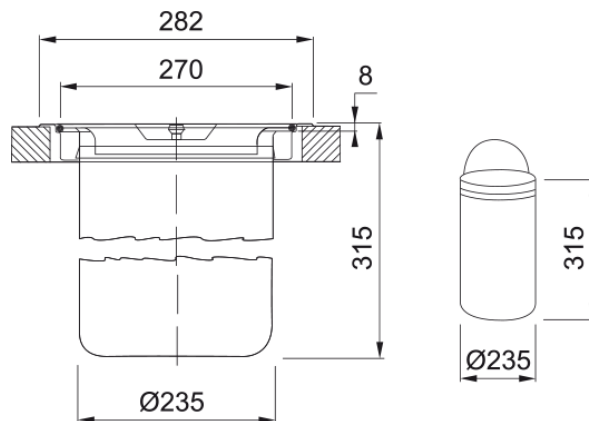

KEA F 12 Montáž do roviny | 134.0035.043

Technical Data

Informace o produktu

Typ produktu Odpadkový koš

Instalace

Min. šířka skříňky 30 cm

Typ instalace Pracovní deska

Specifikace produktu

Počet košů 1.0

Identifikace produktu

Produktová značka FRANKE

Produktová řada Mythos

Modelová řada KEA

Vlastnosti

Typy košů 1 x 12l