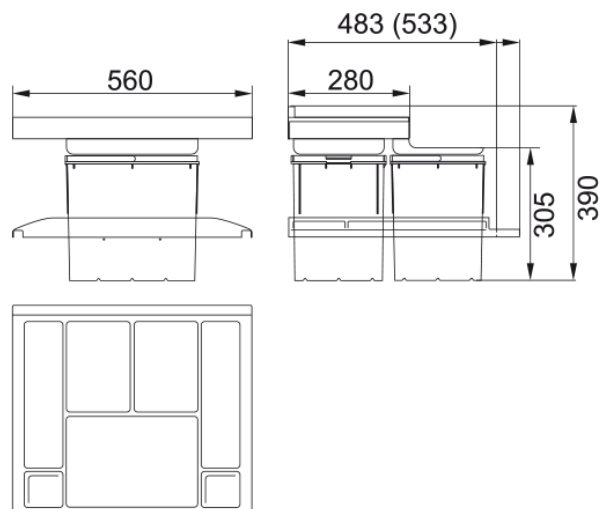

Trolley Vario 600 | 134.0066.057

Technical Data

Informace o produktu

Typ produktu Odpadkový koš

Instalace

Min. šířka skříňky 60 cm

Typ instalace Závěsný systém na dvířka

Specifikace produktu

Počet košů 3.0

Identifikace produktu

Produktová značka FRANKE

Produktová řada Maris

Modelová řada Trolley Vario

Vlastnosti

Typy košů 1 x 18l + 2 x 8l