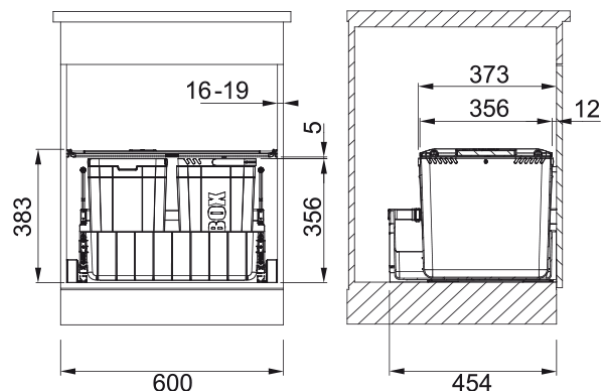

Odpadkový koš 300-60 | 121.0150.146

Technical Data

Informace o produktu

Typ produktu Odpadkový třídící systém

Instalace

Min. šířka skříňky 60 cm

Typ instalace Montáž do dna skříňky

Specifikace produktu

Počet košů 3.0

Identifikace produktu

Produktová značka FRANKE

Produktová řada Mythos

Modelová řada Odpadkový koš 300

Vlastnosti

Typy košů 1 x 21.5l + 2 x 9.25l