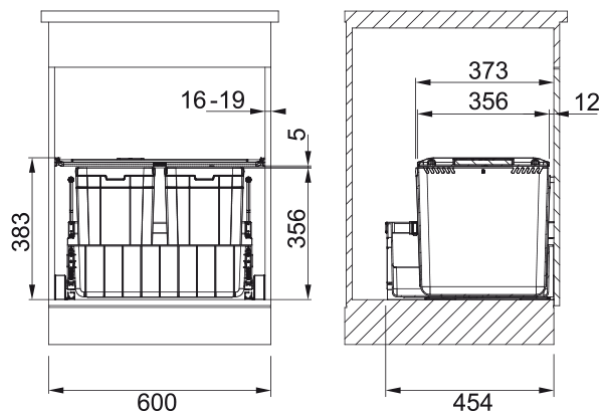

# Odpadkový koš 300-60 | 121.0150.143

### Instalace

Min. šířka skříňky ..... 60 cm

Typ instalace ..... Montáž do dna skříňky

### Specifikace produktu

Počet košů ..... 2.0

### Vlastnosti

Typy košů ..... 2 x 21.5l