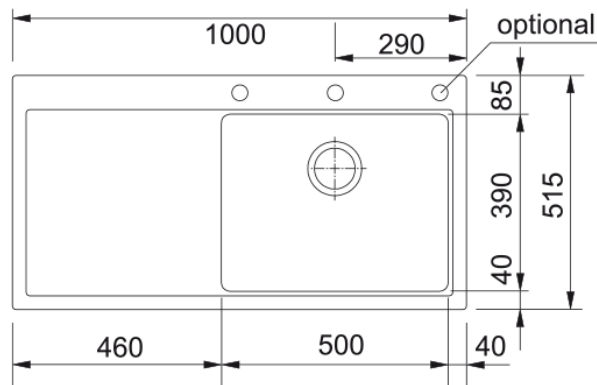

MTG 611/7 Šedý kámen | 114.0150.014

Technical Data

Informace o produktu

Typ dřezu	Dřez s odkapem
Materiál	Fragranite
Počet dřezů	1
Barva	Šedý kámen
Povrch	Žádná

Rozměry

Vnější rozměr: délka	1000.0
Vnější rozměr: šířka	515.0
Vnitřní rozměr: délka	500.0
Vnitřní rozměr: šířka	390.0
Hloubka dřezu	200.0
Výřez pro horní montáž: délka	980.0
Výřez pro horní montáž: šířka	495.0

Instalace

Min. šířka skříňky	60 cm

Specifikace produktu

Typ instalace	Horní montáž
Výpust	3 1/2"
Odkapávací plocha	Odkapávací plocha vlevo

Identifikace produktu

Produktová značka	FRANKE
Produktová řada	Mythos
Modelová řada	Mythos
Logo	CE

Vlastnosti

Počet odkapávacích ploch	1
Reverzibilní	Ne