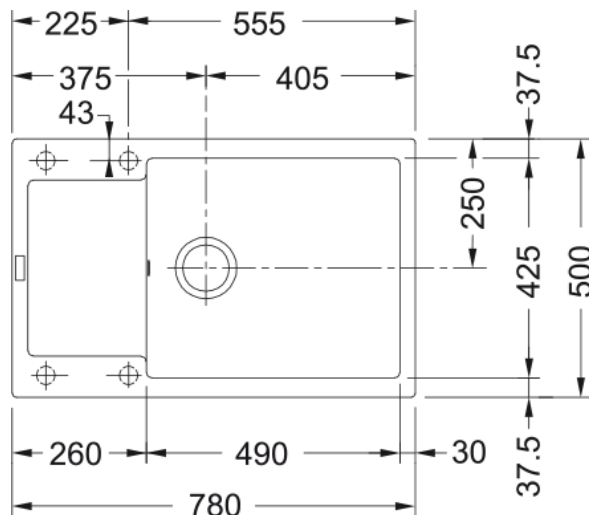

MRG 611-78 BB Šedý kámen | 114.0363.221

Technical Data

Informace o produktu

Typ dřezu	Dřez s odkapem
Materiál	Fragranite
Počet dřezů	1
Barva	Šedý kámen
Povrch	Žádná

Rozměry

Vnější rozměr: délka	780.0
Vnější rozměr: šířka	500.0
Vnitřní rozměr: délka	490.0
Vnitřní rozměr: šířka	425.0
Hloubka dřezu	200.0
Výřez pro horní montáž: délka	760.0
Výřez pro horní montáž: šířka	480.0

Instalace

Min. šířka skříňky	60 cm
--------------------	-------

Specifikace produktu

Typ instalace	Horní montáž
Výpust	3 1/2"
Odkapávací plocha	Reverzibilní

Identifikace produktu

Produktová značka	FRANKE
Produktová řada	Maris
Modelová řada	Maris
Logo	CE

Vlastnosti

Počet odkapávacích ploch	1
Reverzibilní	Ano

Zadní lem na baterii	Ne
Příslušenství v ceně	Ano
Typ ovládání výpusti	Manuální
Včetně sifonu	Ano
Počet otvorů	4 - Pro vyvrtání
Možnost umístit dávkovač	Ne