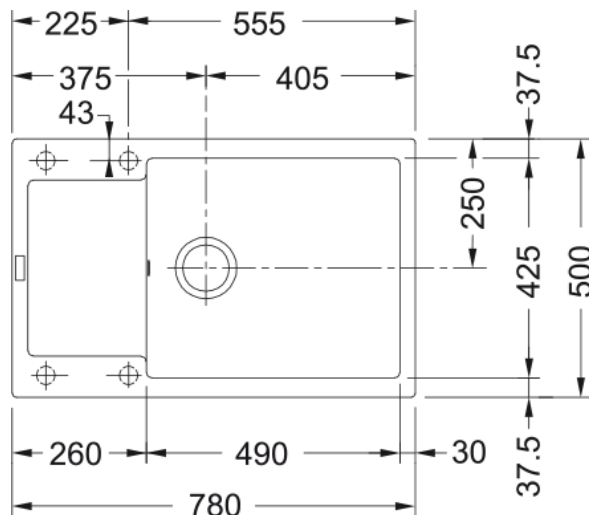

MRG 611-78 BB Pískový melír | 114.0363.188

Technical Data

Informace o produktu

Typ dřezu	Dřez s odkapem
Materiál	Fragranite
Počet dřezů	1
Barva	Pískový melír (T-Běžová)
Povrch	Žádná

Rozměry

Vnější rozměr: délka	780.0
Vnější rozměr: šířka	500.0
Vnitřní rozměr: délka	490.0
Vnitřní rozměr: šířka	425.0
Hloubka dřezu	200.0
Výřez pro horní montáž: délka	760.0
Výřez pro horní montáž: šířka	480.0

Instalace

Min. šířka skříňky	60 cm
--------------------	-------

Specifikace produktu

Typ instalace	Horní montáž
Výpust	3 1/2"
Odkapávací plocha	Reverzibilní

Identifikace produktu

Produktová značka	FRANKE
Produktová řada	Maris
Modelová řada	Maris
Logo	CE

Vlastnosti

Počet odkapávacích ploch	1
Reverzibilní	Ano

Zadní lem na baterii	Ne
Příslušenství v ceně	Ano
Typ ovládání výpusti	Manuální
Včetně sifonu	Ano
Počet otvorů	4 - Pro vyvrtání
Možnost umístit dávkovač	Ne