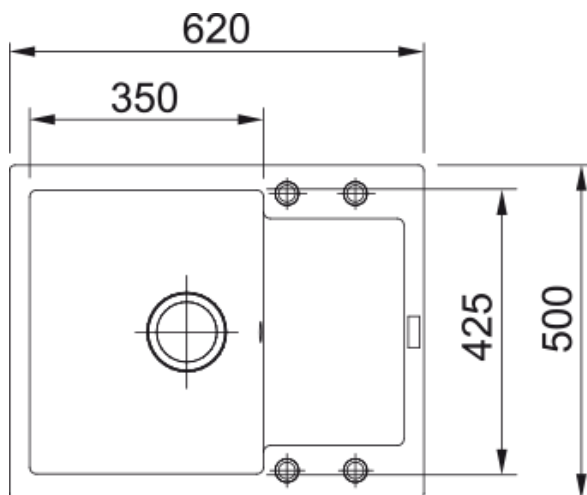

MRG 611-62 Pískový melír | 114.0284.760

Technical Data

Informace o produktu

Typ dřezu	Dřez s odkapem
Materiál	Fragranite
Počet dřezů	1
Barva	Pískový melír (T-Běžová)
Povrch	Žádná

Rozměry

Vnější rozměr: délka	620.0
Vnější rozměr: šířka	500.0
Vnitřní rozměr: délka	350.0
Vnitřní rozměr: šířka	425.0
Hloubka dřezu	200.0
Výřez pro horní montáž: délka	600.0
Výřez pro horní montáž: šířka	480.0

Instalace

Min. šířka skříňky	45 cm
--------------------	-------

Specifikace produktu

Typ instalace	Horní montáž
Výpust	3 1/2"
Odkapávací plocha	Reverzibilní

Identifikace produktu

Produktová značka	FRANKE
Produktová řada	Maris
Modelová řada	Maris
Logo	CE

Vlastnosti

Počet odkapávacích ploch	1
Reverzibilní	Ano

Zadní lem na baterii	Ne
Příslušenství v ceně	Ano
Typ ovládání výpusti	Manuální
Včetně sifonu	Ano
Počet otvorů	4 - Pro vyvrtání
Možnost umístit dávkovač	Ne