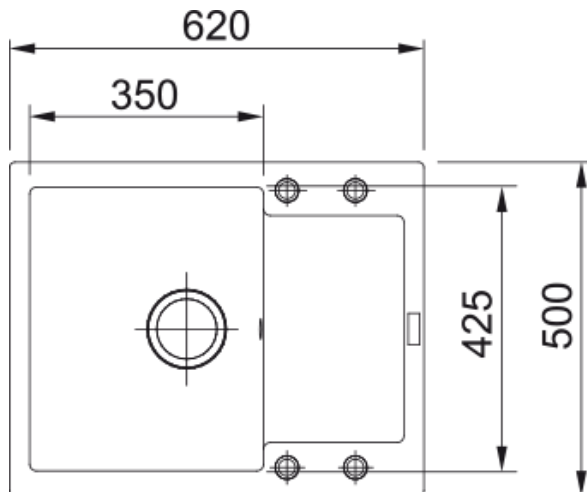

MRG 611-62 Šedý kámen | 114.0284.764

Technical Data

Informace o produktu

Typ dřezu	Dřez s odkapem
Materiál	Fragranite
Počet dřezů	1
Barva	Šedý kámen
Povrch	Žádná

Rozměry

Vnější rozměr: délka	620.0
Vnější rozměr: šířka	500.0
Vnitřní rozměr: délka	350.0
Vnitřní rozměr: šířka	425.0
Hloubka dřezu	200.0
Výřez pro horní montáž: délka	600.0
Výřez pro horní montáž: šířka	480.0

Instalace

Min. šířka skříňky	45 cm
--------------------	-------

Specifikace produktu

Typ instalace	Horní montáž
Výpust	3 1/2"
Odkapávací plocha	Reverzibilní

Identifikace produktu

Produktová značka	FRANKE
Produktová řada	Maris
Modelová řada	Maris
Logo	CE

Vlastnosti

Počet odkapávacích ploch	1
Reverzibilní	Ano

Zadní lem na baterii	Ne
Příslušenství v ceně	Ano
Typ ovládání výpusti	Manuální
Včetně sifonu	Ano
Počet otvorů	4 - Pro vyvrtání
Možnost umístit dávkovač	Ne