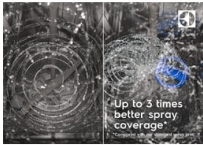

Maximální pokrytí se systémem SatelliteClean®

Vaše nádobí bude zářit čistotou díky satelitnímu sprchovacímu ramenu SatelliteClean®, které nabízí až třikrát lepší výsledky, než je běžné. Dvojitě rotující rameno neustále mění úhel ostříku, proto i objemnější nádobí bude dobře umyto.