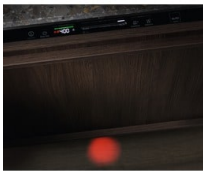

#### Indikátor stavu mytí

Myčka vás pomocí paprsku "Beam on floor" v tichosti informuje o aktuálním stavu mycího programu. Zvukovou signalizaci můžete snadno přeslechnout, ale světelný bod promítaný na podlaze pod spotřebičem nepřehlédnete. Když svítí červená, program běží, když zelená, je hotovo.