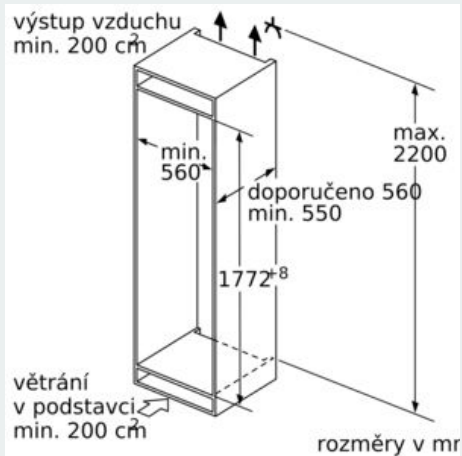

iQ500, Vestavný mrazák, 177.2 x 55.8 cm, Ploché panty GI81NACF0

Rozměrové výkresy

Maximální přípustná hmotnost předních částí nábytku

Montovaná dvířka nábytku, která překračují přípustnou hmotnost, mohou způsobit poškození a ovlivnit funkci závěsu.

T: Včetně výšky dvířek spotřebiče	netlumený závěs, Dvířka v kg:	tlumený závěs, Dvířka v kg:
Závěsy v mm: 1500-1750	22	22

Rozměry v mm

Doporučené rozměry mezer pro plochý závěs

F	R	X
16-19	0-3	2,5
20	0-1	3
	2-3	2,5
21	0-1	3
	2-3	2,5
22	0	4
	1	3,5
	2-3	3

Rozměry mezer doporučené v tabulce je třeba dodržovat, aby bylo zaručeno bezproblémové otevírání dveří zařízení a nedocházelo k poškození kuchyňského nábytku.

Maximální přípustná hmotnost přední stěny nábytku

Namontované čelní strany nábytku, které překračují přípustnou hmotnost, mohou způsobit poškození a funkční omezení na závěsu.

Δ Hmotnost
A: Výška dvířek spotřebiče včetně závěsů v mm
B: Netlumený závěs, čelní strana nábytku v kg
C: Tlumený závěs, čelní strana nábytku v kg

A	B	C
1500-1750	22	22
720-1400	19	19
A1	15	19
A2	15	19