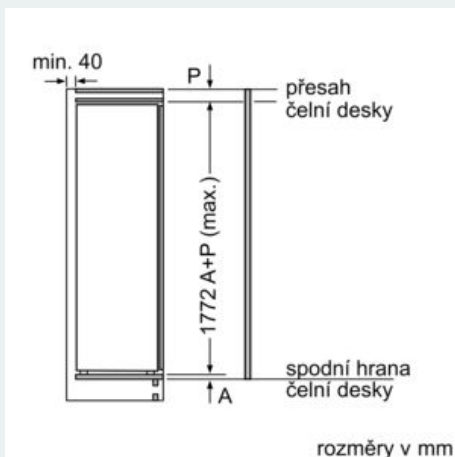

iQ500, Vestavný mrazák, 177.2 x 55.8 cm, Ploché panty GI81NACF0

Rozměrové výkresy

Maximální přípustná hmotnost předních částí nábytku

Montovaná dvířka nábytku, která překračují přípustnou hmotnost, mohou způsobit poškození a ovlivnit funkci závěsu.

T: Včetně výšky dvířek spotřebiče	netlumený závěs, Dvířka v kg:	tlumený závěs, Dvířka v kg:
Závěsy v mm: 1500-1750	22	22

Rozměry v mm

Doporučené rozměry mezer pro plochý závěs

F	R	X
16-19	0-3	2,5
20	0-1	3
	2-3	2,5
21	0-1	3
	2-3	2,5
22	0	4
	1	3,5
	2-3	3

Rozměry mezer doporučené v tabulce je třeba dodržovat, aby bylo zaručeno bezproblémové otevírání dveří zařízení a nedocházelo k poškození kuchyňského nábytku.

Maximální přípustná hmotnost přední stěny nábytku

Namontované čelní strany nábytku, které překračují přípustnou hmotnost, mohou způsobit poškození a funkční omezení na závěsu.

Δ Hmotnost
A: Výška dvířek spotřebiče včetně závěsů v mm
B: Netlumený závěs, čelní strana nábytku v kg
C: Tlumený závěs, čelní strana nábytku v kg

A	B	C
1500-1750	22	22
720-1400	19	19
A1	15	19
A2	15	19