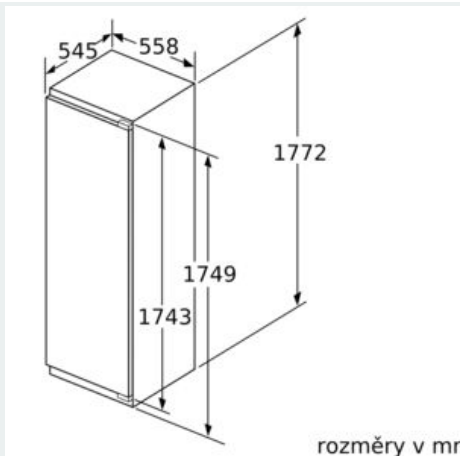

iQ500, Vestavný mrazák, 177.2 x 55.8 cm, Ploché panty GI81NACF0

Rozměrové výkresy

Maximální přípustná hmotnost předních částí nábytku

Montovaná dvířka nábytku, která překračují přípustnou hmotnost, mohou způsobit poškození a ovlivnit funkci závěsu.

T: Včetně výšky dvířek spotřebiče	netlumený závěs, Dvířka v kg:	tlumený závěs, Dvířka v kg:
Závěsy v mm: 1500-1750	22	22

Rozměry v mm

Doporučené rozměry mezer pro plochý závěs

F	R	X
16-19	0-3	2,5
20	0-1	3
	2-3	2,5
21	0-1	3
	2-3	2,5
22	0	4
	1	3,5
	2-3	3

Rozměry mezer doporučené v tabulce je třeba dodržovat, aby bylo zaručeno bezproblémové otevírání dveří zařízení a nedocházelo k poškození kuchyňského nábytku.

Maximální přípustná hmotnost přední stěny nábytku

Namontované čelní strany nábytku, které překračují přípustnou hmotnost, mohou způsobit poškození a funkční omezení na závěsu.

Δ Hmotnost
A: Výška dvířek spotřebiče včetně závěsů v mm
B: Netlumený závěs, čelní strana nábytku v kg
C: Tlumený závěs, čelní strana nábytku v kg

A	B	C
1500-1750	22	22
720-1400	19	19
A1	15	19
A2	15	19