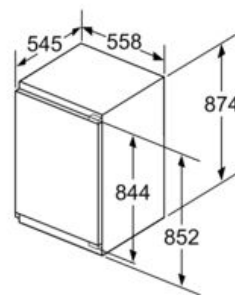

Rozměry

- rozměry spotřebiče (V x Š x H) : 87.4 cm x 55.8 cm x 54.5 cm
- rozměry niky (V x Š x H): 88.0 cm x 56.0 cm x 55.0 cm

Příslušenství

- B**0005
-

Prostředí a bezpečnost

Instalace

Specifika

Všeobecné informace

iQ500, Vestavný mrazák, 87.4 x 55.8 cm, Ploché panty GI21VADE0

Rozměrové výkresy

rozměry v mm

rozměry v mm

Rozměry v mm

Doporučené rozměry mezer pro ploché závěs

F	R	X
16-19	0-3	2,5
20	0-1	3
	2-3	2,5
21	0-1	3
	2-3	2,5
22	0	4
	1	3,5
	2-3	3

Rozměry mezer doporučené v tabulce je třeba dodržovat, aby bylo zaručeno bezproblémové otevírání dveří zařízení a nedocházelo k poškození kuchyňského nábytku.

rozměry v mm

Maximální přípustná hmotnost přední stěny nábytku
 Namontované čelní strany nábytku, které překračují přípustnou hmotnost, mohou způsobit poškození a funkční omezení na závěsu