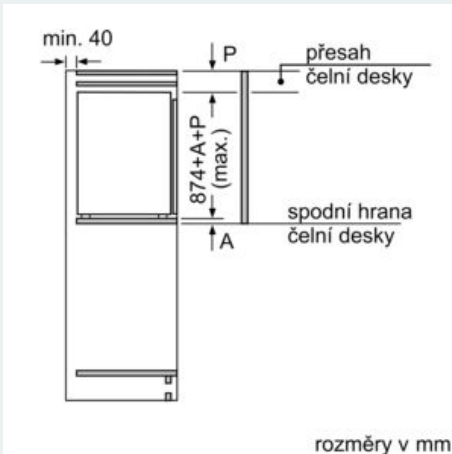

Rozměry

- rozměry spotřebiče (V x Š x H) : 87.4 cm x 55.8 cm x 54.5 cm
- rozměry niky (V x Š x H): 88.0 cm x 56.0 cm x 55.0 cm

Příslušenství

- B**0005
-

Prostředí a bezpečnost

Instalace

Specifika

Všeobecné informace

iQ500, Vestavný mrazák, 87.4 x 55.8 cm, Ploché panty GI21VADE0

Rozměrové výkresy

rozměry v mm

rozměry v mm

Rozměry v mm

Doporučené rozměry mezer pro ploché závěs

F	R	X
16-19	0-3	2,5
20	0-1	3
	2-3	2,5
21	0-1	3
	2-3	2,5
22	0	4
	1	3,5
	2-3	3