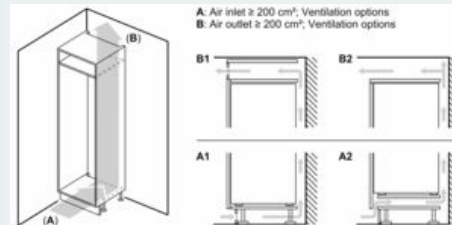

iQ300, Vestavná chladnička s mrazákem dole, 177.2 x 54.1 cm, flat hinge KI86VVFE0

Rozměrové výkresy

Uvedené rozměry dvířek nábytku platí pro polodrážku dvířek 4 mm.

rozměry v mm

Rozměry v mm
Doporučené rozměry mezer pro plochý závěs

F	R	X
16-19	0-3	2,5
20	0-1	3
	2-3	2,5
21	0-1	3
	2-3	2,5
22	0	4
	1	3,5
	2-3	3

Rozměry mezer doporučené v tabulce je třeba dodržovat, aby bylo zaručeno bezproblémové otevírání dveří zařízení a nedocházelo k poškození kuchyňského nábytku.