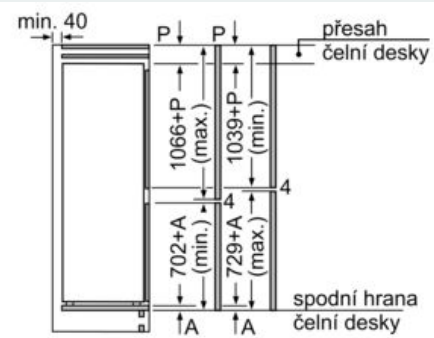

iQ300, Vestavná chladnička s mrazákem dole, 177.2 x 54.1 cm, flat hinge KI86VVFE0

Rozměrové výkresy

Uvedené rozměry dvířek nábytku platí pro polodrážku dvířek 4 mm.

rozměry v mm

Rozměry v mm
Doporučené rozměry mezer pro plochý závěs

F	R	X
16-19	0-3	2,5
20	0-1	3
	2-3	2,5
21	0-1	3
	2-3	2,5
22	0	4
	1	3,5
	2-3	3

Rozměry mezer doporučené v tabulce je třeba dodržovat, aby bylo zaručeno bezproblémové otevírání dveří zařízení a nedocházelo k poškození kuchyňského nábytku.