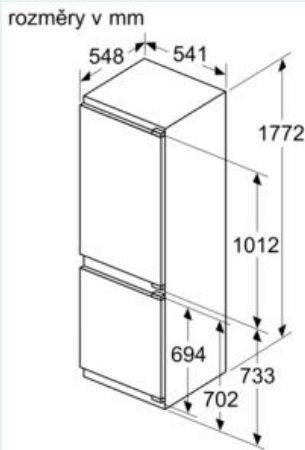

iQ300, Vestavná chladnička s mrazákem dole, 177.2 x 54.1 cm, flat hinge KI86VVFE0

Rozměrové výkresy

Uvedené rozměry dvířek nábytku platí pro polodrážku dvířek 4 mm.

rozměry v mm

Rozměry v mm
Doporučené rozměry mezer pro plochý závěs

F	R	X
16-19	0-3	2,5
20	0-1	3
	2-3	2,5
21	0-1	3
	2-3	2,5
22	0	4
	1	3,5
	2-3	3

Rozměry mezer doporučené v tabulce je třeba dodržovat, aby bylo zaručeno bezproblémové otevírání dveří zařízení a nedocházelo k poškození kuchyňského nábytku.