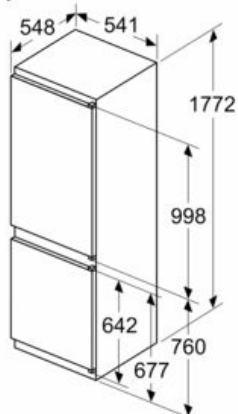

Rozměry

- rozměry spotřebiče (V x Š x H) : 177.2 cm x 54.1 cm x 54.8 cm
- rozměry niky (V x Š x H): 177.5 cm x 56.0 cm x 55.0 cm

Technické informace

- napětí: 220 - 240 V

Příslušenství

- zásobník na vejce
- 1 x miska na led

Všeobecné informace

**iQ100, Vestavná chladnička s
mrazákem dole, 177.2 x 54.1 cm,
sliding hinge
KI86VNSF0**

Rozměrové výkresy

rozměry v mm

výstup vzduchu
min. 200 cm²

Uvedené rozměry dveří nábytku platí pro
polodrážku dveří 4 mm.

rozměry v mm