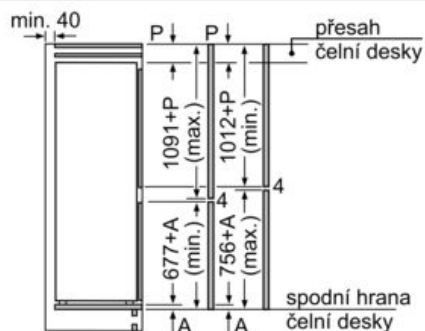

Rozměry

- rozměry spotřebiče (V x Š x H) : 177.2 cm x 54.1 cm x 54.8 cm
- rozměry niky (V x Š x H): 177.5 cm x 56.0 cm x 55.0 cm

Technické informace

- napětí: 220 - 240 V

Příslušenství

- zásobník na vejce
- 1 x miska na led

Všeobecné informace

**iQ100, Vestavná chladnička s
mrazákem dole, 177.2 x 54.1 cm,
sliding hinge
KI86VNSF0**

Rozměrové výkresy

rozměry v mm

výstup vzduchu
min. 200 cm²

Uvedené rozměry dveří nábytku platí pro
polodrážku dveří 4 mm.

rozměry v mm