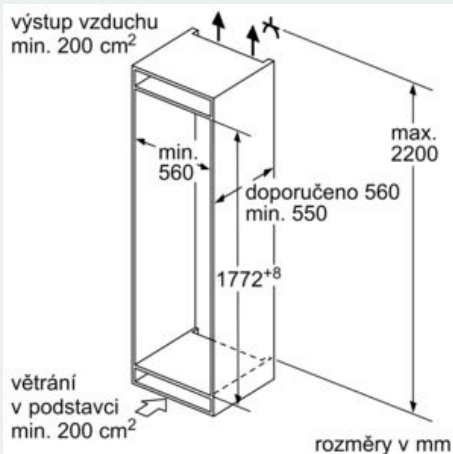

Vybavení

Technické údaje

Třída energetické účinnosti: F
 Průměrná roční spotřeba energie v kilowatthodinách za rok (kWh / a): 286 kWh/ročně
 Součet objemu zmrazených oddílů: 84 l
 Součet objemu chladicích oddílů: 183 l
 Emise hluku šířeného vzduchem: 39 dB(A) re 1 pW
 Třída emisí hluku šířeného vzduchem: C
 Konstrukce: Vestavný spotřebič
 Dekorační rám / deska: Dekorační rám není možné objednat jako zvláštní příslušenství
 Šířka: 541 mm
 Hloubka: 548 mm
 Požadovaná velikost otvoru pro instalaci (v x š x h): 1775.0 x 560 x 550 mm
 Hmotnost netto: 53,0 kg
 Jištění: 10 A
 Závěs dveří: Vpravo, volitelný
 Napětí: 220-240 V
 Frekvence: 50 Hz
 Aprobační certifikáty: CE, VDE
 Délka přívodního kabelu: 230 cm
 Doba skladování při poruše (hod.): 9 h
 Počet kompresorů: 1
 Počet nezávislých chladicích okruhů: 1
 Vnitřní ventilátor - mrazicí část: Ne
 Závěs dveří volitelný: Ano
 Počet výškově nastavitelných odkládacích ploch v chladicí části (ks): 3
 Příhrádky na lahve: Ne
 Automatické odtávání: Žádný
 Způsob montáže: Plně integrovatelný
 Typ pantů: pojezdy

Rozměry

- rozměry spotřebiče (V x Š x H) : 177.2 cm x 54.1 cm x 54.8 cm
- rozměry niky (V x Š x H): 177.5 cm x 56.0 cm x 55.0 cm

Technické informace

- napětí: 220 - 240 V

Příslušenství

- zásobník na vejce
- 1 x miska na led

Všeobecné informace

**iQ100, Vestavná chladnička s
mrazákem dole, 177.2 x 54.1 cm,
sliding hinge
KI86VNSF0**

Rozměrové výkresy

rozměry v mm

výstup vzduchu
min. 200 cm²

Uvedené rozměry dveří nábytku platí pro
polodrážku dveří 4 mm.

rozměry v mm