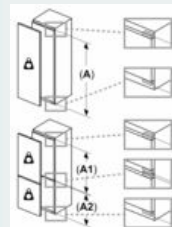

#### Instalace

#### Všeobecné informace

**iQ700, Vestavná chladnička s  
mrazákem dole, 177.2 x 55.8 cm,  
Ploché panty  
KI86FPDD0**

Rozměrové výkresy

Uvedené rozměry dvířek platí pro  
polodrážku dvířek 4 mm.

rozměry v mm

Rozměry v mm  
Doporučené rozměry mezer pro plochý závěs

F	R	X
16-19	0-3	2,5
20	0-1	3
	2-3	2,5
21	0-1	3
	2-3	2,5
22	0	4
	1	3,5
	2-3	3

Rozměry mezer doporučené v tabulce  
je třeba dodržovat, aby bylo zaručeno  
bezproblémové otevírání dveří zařízení  
a nedocházelo k poškození kuchyňského  
nábytku.