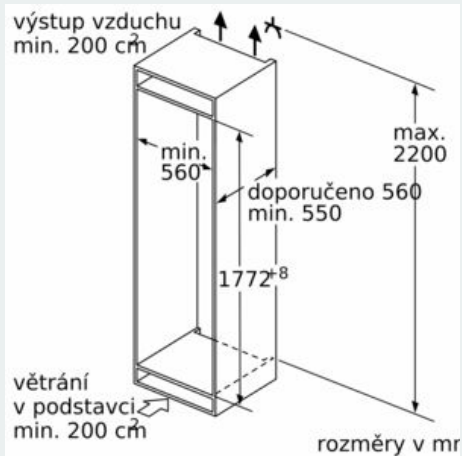

#### Rozměry

- rozměry spotřebiče (V x Š x H) : 177.2 cm x 55.8 cm x 54.5 cm
- rozměry niky (V x Š x H): 177.5 cm x 56.0 cm x 55.0 cm

#### Všeobecné informace

**iQ700, Vestavná chladnička s  
mrazákem dole, 177.2 x 55.8 cm,  
Ploché panty  
KI86FPDD0**

Rozměrové výkresy

Uvedené rozměry dvířek platí pro  
polodrážku dvířek 4 mm.

rozměry v mm