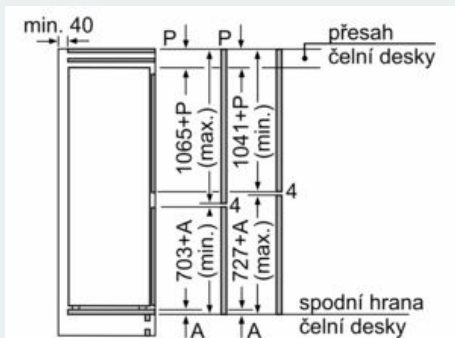

**iQ700, Vestavná chladnička s
mrazákem dole, 177.2 x 55.8 cm,
Ploché panty
KI86FPDD0**

Rozměrové výkresy

Uvedené rozměry dvířek platí pro
polodrážku dvířek 4 mm.

rozměry v mm

Rozměry v mm
Doporučené rozměry mezer pro plochý závěs

F	R	X
16-19	0-3	2,5
20	0-1	3
	2-3	2,5
21	0-1	3
	2-3	2,5
22	0	4
	1	3,5
	2-3	3

Rozměry mezer doporučené v tabulce
je třeba dodržovat, aby bylo zaručeno
bezproblémové otevírání dveří zařízení
a nedocházelo k poškození kuchyňského
nábytku.

Maximální přípustná hmotnost přední stěny
nábytku
Namontované čelní strany nábytku, které překračují
přípustnou hmotnost, mohou způsobit poškození a
funkční omezení na závěsu

Δ Hmotnost

A: Výška dvířek spotřebiče včetně závěsu v mm

B: Nastavený závěs, čelní strana nábytku v kg

C: Tluměný závěs, čelní strana nábytku v kg

A	B	C
1500-1750	22	22
720-1400	19	19
A1	15	19
A2	15	19

A: Air inlet ≥ 200 cm², Ventilation options

B: Air outlet ≥ 200 cm², Ventilation options