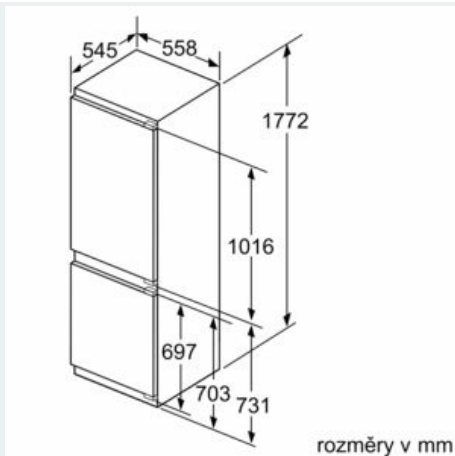

**iQ700, Vestavná chladnička s
mrazákem dole, 177.2 x 55.8 cm,
Ploché panty
KI86FPDD0**

Rozměrové výkresy

Uvedené rozměry dvířek platí pro
polodrážku dvířek 4 mm.

rozměry v mm

Rozměry v mm
Doporučené rozměry mezer pro plochý závěs

F	R	X
16-19	0-3	2,5
20	0-1	3
	2-3	2,5
21	0-1	3
	2-3	2,5
22	0	4
	1	3,5
	2-3	3

Rozměry mezer doporučené v tabulce
je třeba dodržovat, aby bylo zaručeno
bezproblémové otevírání dveří zařízení
a nedocházelo k poškození kuchyňského
nábytku.

Maximální přípustná hmotnost přední stěny
nábytku
Namontované čelní strany nábytku, které překračují
přípustnou hmotnost, mohou způsobit poškození a
funkční omezení na závěsu

Δ Hmotnost

A: Výška dvířek spotřebiče včetně závěsu v mm

B: Nastavený závěs, čelní strana nábytku v kg

C: Tluměný závěs, čelní strana nábytku v kg

A	B	C
1500-1750	22	22
720-1400	19	19
A1	15	19
A2	15	19

A: Air inlet ≥ 200 cm², Ventilation options

B: Air outlet ≥ 200 cm², Ventilation options