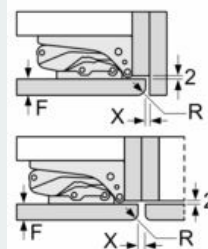

#### Všeobecné informace

**iQ700, Vestavná chladnička s  
mrazákem dole, 177.2 x 55.8 cm,  
Ploché panty  
KI86FPDD0**

Rozměrové výkresy

Uvedené rozměry dvířek platí pro  
polodrážku dvířek 4 mm.

rozměry v mm

Rozměry v mm  
Doporučené rozměry mezer pro plochý závěs

F	R	X
16-19	0-3	2,5
20	0-1	3
	2-3	2,5
21	0-1	3
	2-3	2,5
22	0	4
	1	3,5
	2-3	3

Rozměry mezer doporučené v tabulce  
je třeba dodržovat, aby bylo zaručeno  
bezproblémové otevírání dveří zařízení  
a nedocházelo k poškození kuchyňského  
nábytku.