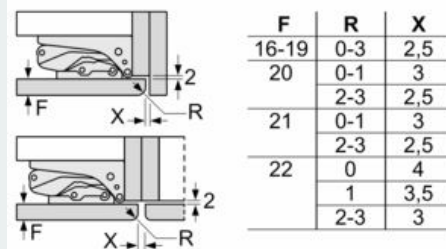

Rozměry

- rozměry spotřebiče (V x Š x H) : 177.2 cm x 55.8 cm x 54.5 cm
- rozměry niky (V x Š x H): 177.5 cm x 56.0 cm x 55.0 cm

Technické informace

- závěs dveří vpravo, volitelný
- příkon: 90 W
- napětí: 220 - 240 V

Příslušenství

- Accessories: 1 x A**0024
- hřebec na lahve

Specifika

- Na základě výsledků normalizované zkoušky trvajících 24 hodin. Skutečná spotřeba energie závisí na způsobu použití a umístění spotřebiče.

Prostředí a bezpečnost

Instalace

Všeobecné informace

**iQ500, Vestavná chladnička s
mrazákem dole, 177.2 x 55.8 cm,
Ploché panty
KI86NADF0**

Rozměrové výkresy

Uvedené rozměry dvířek platí pro polodrážku dvířek 4 mm.

rozměry v mm

Rozměry v mm

Doporučené rozměry mezer pro plochý závěs

Rozměry mezer doporučené v tabulce je třeba dodržovat, aby bylo zaručeno bezproblémové otevírání dveří zařízení a nedocházelo k poškození kuchyňského nábytku.