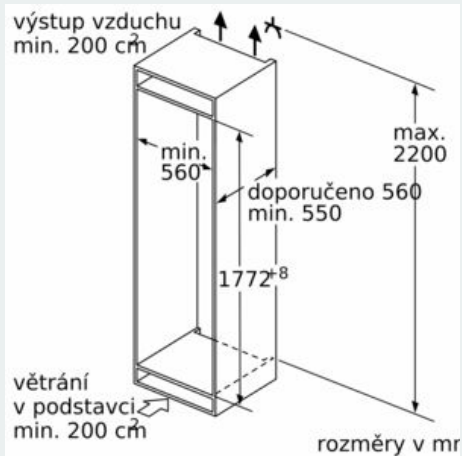

Vybavení

Technické údaje

Třída energetické účinnosti: F
Průměrná roční spotřeba energie v kilowatthodinách za rok (kWh / a): 277 kWh/ročně
Součet objemu zmrazených oddílů: 67 l
Součet objemu chladicích oddílů: 187 l
Emise hluku šířeného vzduchem: 39 dB(A) re 1 pW
Třída emisí hluku šířeného vzduchem: C
Konstrukce: Vestavný spotřebič
Dekorační rám / deska: Dekorační rám není možné objednat jako zvláštní příslušenství
Šířka: 558 mm
Hloubka: 545 mm
Požadovaná velikost otvoru pro instalaci (v x š x h): 1775.0 x 560 x 550 mm
Hmotnost netto: 67,6 kg
příkon: 90 W
Jištění: 10 A
Závěs dveří: Vpravo, volitelný
Napětí: 220-240 V
Frekvence: 50 Hz
Aprobační certifikáty: CE, Ukraine, VDE
Délka přívodního kabelu: 230 cm
Doba skladování při poruše (hod.): 9 h
Počet kompresorů: 1
Počet nezávislých chladicích okruhů: 2
Vnitřní ventilátor - mrazicí část: Ano
Závěs dveří volitelný: Ano
Počet výškově nastavitelných odkládacích ploch v chladicí části (ks): 4
Příhrádky na lahve: Ne
Automatické odtávání: Automatické odtávání v mrazicí části
Způsob montáže: Plně integrovatelný
Typ pantů: ploché panty

Rozměry

- rozměry spotřebiče (V x Š x H) : 177.2 cm x 55.8 cm x 54.5 cm
- rozměry niky (V x Š x H): 177.5 cm x 56.0 cm x 55.0 cm

Technické informace

- závěs dveří vpravo, volitelný
- příkon: 90 W
- napětí: 220 - 240 V

Příslušenství

- Accessories: 1 x A**0024
- hřebec na lahve

Specifika

- Na základě výsledků normalizované zkoušky trvajících 24 hodin. Skutečná spotřeba energie závisí na způsobu použití a umístění spotřebiče.

Prostředí a bezpečnost

Instalace

Všeobecné informace

**iQ500, Vestavná chladnička s
mrazákem dole, 177.2 x 55.8 cm,
Ploché panty
KI86NADF0**

Rozměrové výkresy

Uvedené rozměry dvířek platí pro polodrážku dvířek 4 mm.