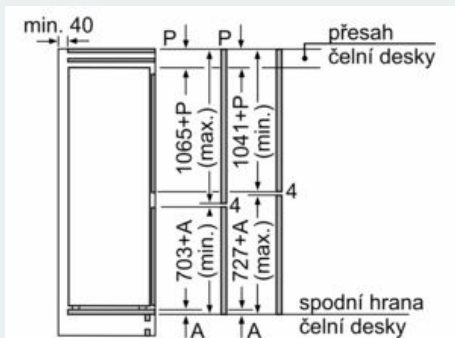

Rozměry

- rozměry spotřebiče (V x Š x H) : 177.2 cm x 55.8 cm x 54.5 cm
- rozměry niky (V x Š x H): 177.5 cm x 56.0 cm x 55.0 cm

Technické informace

- závěs dveří vpravo, volitelný
- příkon: 90 W
- napětí: 220 - 240 V

Příslušenství

- Accessories: 1 x A**0024
- hřebec na lahve

Specifika

- Na základě výsledků normalizované zkoušky trvajících 24 hodin. Skutečná spotřeba energie závisí na způsobu použití a umístění spotřebiče.

Prostředí a bezpečnost

Instalace

Všeobecné informace

**iQ500, Vestavná chladnička s
mrazákem dole, 177.2 x 55.8 cm,
Ploché panty
KI86NADF0**

Rozměrové výkresy

Uvedené rozměry dvířek platí pro polodrážku dvířek 4 mm.