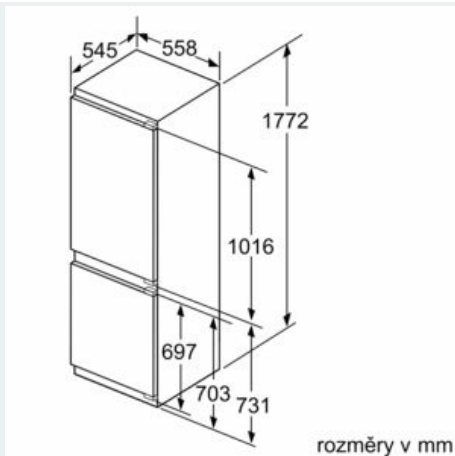

Rozměry

- rozměry spotřebiče (V x Š x H) : 177.2 cm x 55.8 cm x 54.5 cm
- rozměry niky (V x Š x H): 177.5 cm x 56.0 cm x 55.0 cm

Technické informace

- závěs dveří vpravo, volitelný
- příkon: 90 W
- napětí: 220 - 240 V

Prostředí a bezpečnost

Instalace

Všeobecné informace

**iQ500, Vestavná chladnička s
mrazákem dole, 177.2 x 55.8 cm,
Ploché panty
KI86NADF0**

Rozměrové výkresy

Uvedené rozměry dvířek platí pro polodrážku dvířek 4 mm.