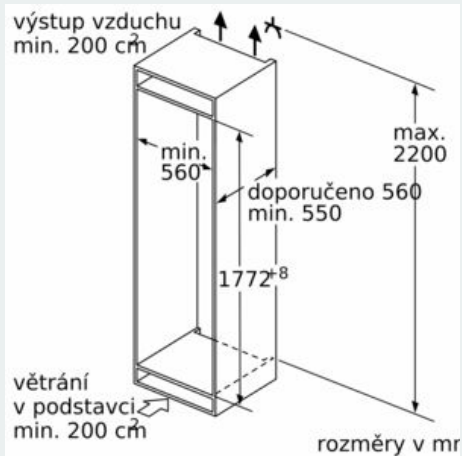

**iQ500, Vestavná chladnička s
mrazákem dole, 177.2 x 55.8 cm,
Ploché panty
KI86SADD0**

Rozměrové výkresy