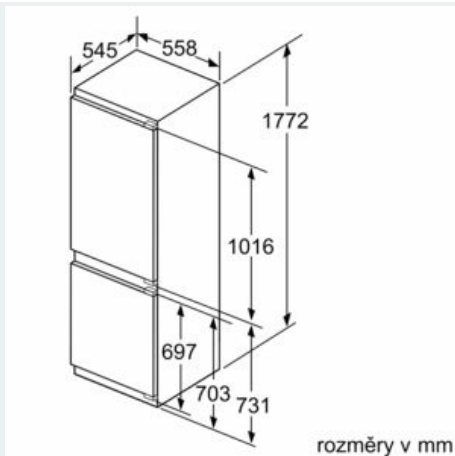

**iQ500, Vestavná chladnička s
mrazákem dole, 177.2 x 55.8 cm,
Ploché panty
KI86SADD0**

Rozměrové výkresy