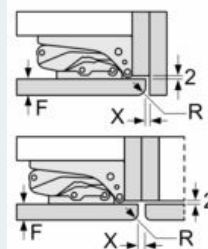

Rozměry v mm

Doporučené rozměry mezer pro plochý závěs