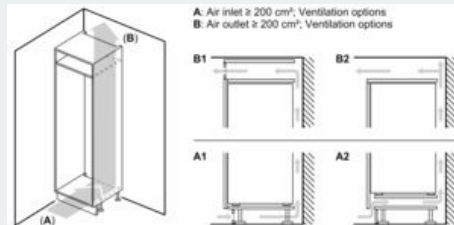

F	R	X
16-19	0-3	2,5
20	0-1	3
	2-3	2,5
21	0-1	3
	2-3	2,5
22	0	4
	1	3,5
	2-3	3

Rozměry mezer doporučené v tabulce je třeba dodržovat, aby bylo zaručeno bezproblémové otevírání dveří zařízení a nedocházelo k poškození kuchyňského nábytku.