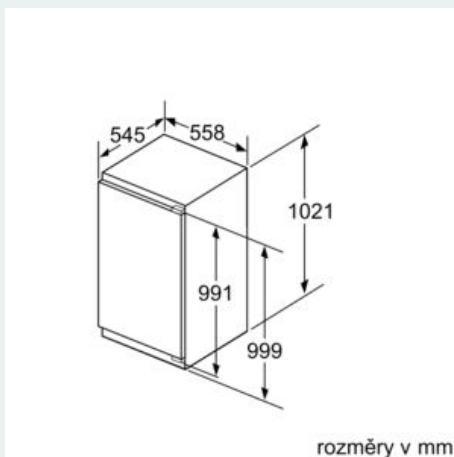

Šířka: 558 mm

Hloubka: 545 mm

Požadovaná velikost otvoru pro instalaci (v x š x h): 1025.0 x 560 x 550 mm

Hmotnost netto: 43,4 kg

příkon: 90 W

Jištění: 10 A

Závěs dveří: Vpravo, volitelný

Napětí: 220-240 V

Freshness System

- 1 přihrádka hyperFresh plus s regulací vlhkosti - udrží ovoce a zeleninu až 2x déle čerstvou
-

Rozměry

- rozměry spotřebiče (V x Š x H) : 102.1 cm x 55.8 cm x 54.5 cm
- rozměry niky (V x Š x H): 102.5 cm x 56.0 cm x 55.0 cm

Technické informace

- závěs dveří vpravo, volitelný
- příkon: 90 W
- napětí: 220 - 240 V

Příslušenství

- Accessories: 3 x Přihrádka na vejce
- hřebec na lahve

Specifika

- Na základě výsledků normalizované zkoušky trvající 24 hodin. Skutečná spotřeba energie závisí na způsobu použití a umístění spotřebiče.

Prostředí a bezpečnost

Instalace

Všeobecné informace

iQ500, Vestavná chladnička, 102.5 x 56 cm, Ploché panty KI31RADF0

Rozměrové výkresy

Rozměry v mm Doporučené rozměry mezer pro plochý závěs

Rozměry mezer doporučené v tabulce je třeba dodržovat, aby bylo zaručeno bezproblémové otevírání dveří zařízení a nedocházelo k poškození kuchyňského nábytku.