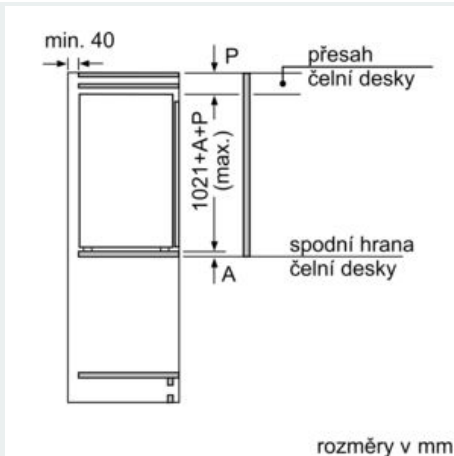

Šířka: 558 mm

Hloubka: 545 mm

Požadovaná velikost otvoru pro instalaci (v x š x h): 1025.0 x 560 x 550 mm

Hmotnost netto: 43,4 kg

příkon: 90 W

Jištění: 10 A

Závěs dveří: Vpravo, volitelný

Napětí: 220-240 V

Freshness System

- 1 přihrádka hyperFresh plus s regulací vlhkosti - udrží ovoce a zeleninu až 2x déle čerstvou
-

Rozměry

- rozměry spotřebiče (V x Š x H) : 102.1 cm x 55.8 cm x 54.5 cm
- rozměry niky (V x Š x H): 102.5 cm x 56.0 cm x 55.0 cm

Technické informace

- závěs dveří vpravo, volitelný
- příkon: 90 W
- napětí: 220 - 240 V

Příslušenství

- Accessories: 3 x Přihrádka na vejce
- hřebec na lahve

Specifika

- Na základě výsledků normalizované zkoušky trvající 24 hodin. Skutečná spotřeba energie závisí na způsobu použití a umístění spotřebiče.

Prostředí a bezpečnost

Instalace

Všeobecné informace

iQ500, Vestavná chladnička, 102.5 x 56 cm, Ploché panty KI31RADF0

Rozměrové výkresy

Rozměry v mm Doporučené rozměry mezer pro plochý závěs

Rozměry mezer doporučené v tabulce je třeba dodržovat, aby bylo zaručeno bezproblémové otevírání dveří zařízení a nedocházelo k poškození kuchyňského nábytku.