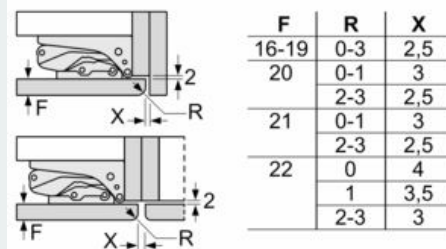

Freshness System

- 1 přihrádka hyperFresh plus s regulací vlhkosti - udrží ovoce a zeleninu až 2x déle čerstvou
-

Rozměry

- rozměry spotřebiče (V x Š x H) : 102.1 cm x 55.8 cm x 54.5 cm
- rozměry niky (V x Š x H): 102.5 cm x 56.0 cm x 55.0 cm

Technické informace

- závěs dveří vpravo, volitelný
- příkon: 90 W
- napětí: 220 - 240 V

Příslušenství

- Accessories: 3 x Přihrádka na vejce
- hřebec na lahve

Specifika

- Na základě výsledků normalizované zkoušky trvající 24 hodin. Skutečná spotřeba energie závisí na způsobu použití a umístění spotřebiče.

Prostředí a bezpečnost

Instalace

Všeobecné informace

iQ500, Vestavná chladnička, 102.5 x 56 cm, Ploché panty KI31RADF0

Rozměrové výkresy

Rozměry v mm Doporučené rozměry mezer pro plochý závěs

Rozměry mezer doporučené v tabulce je třeba dodržovat, aby bylo zaručeno bezproblémové otevírání dveří zařízení a nedocházelo k poškození kuchyňského nábytku.