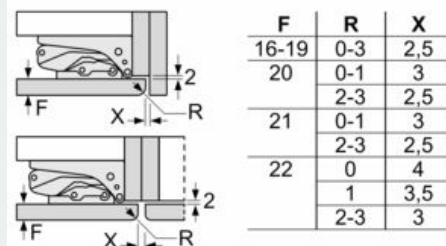

Freshness System

- 1 přihrádka hyperFresh plus s regulací vlhkosti - udrží ovoce a zeleninu až 2x déle čerstvou
-

Rozměry

- rozměry spotřebiče (V x Š x H) : 122.1 cm x 55.8 cm x 54.5 cm
- rozměry niky (V x Š x H): 122.5 cm x 56.0 cm x 55.0 cm

Technické informace

- závěs dveří vpravo, volitelný
- příkon: 90 W
- napětí: 220 - 240 V

Příslušenství

- Accessories: 3 x Přihrádka na vejce

Specifika

- Na základě výsledků normalizované zkoušky trvající 24 hodin. Skutečná spotřeba energie závisí na způsobu použití a umístění spotřebiče.

Prostředí a bezpečnost

Instalace

Všeobecné informace

iQ500, Vestavná chladnička, 122.5 x 56 cm, Ploché panty KI41RADD0

Rozměrové výkresy

Rozměry v mm Doporučené rozměry mezer pro plochý závěs

Rozměry mezer doporučené v tabulce je třeba dodržovat, aby bylo zaručeno bezproblémové otevírání dveří zařízení a nedocházelo k poškození kuchyňského nábytku.