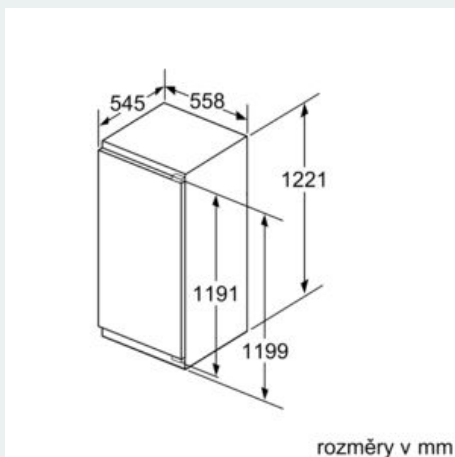

Freshness System

- 1 přihrádka hyperFresh plus s regulací vlhkosti - udrží ovoce a zeleninu až 2x déle čerstvou
-

Rozměry

- rozměry spotřebiče (V x Š x H) : 122.1 cm x 55.8 cm x 54.5 cm
- rozměry niky (V x Š x H): 122.5 cm x 56.0 cm x 55.0 cm

Prostředí a bezpečnost

Instalace

Všeobecné informace

iQ500, Vestavná chladnička, 122.5 x 56 cm, Ploché panty KI41RADD0

Rozměrové výkresy

Rozměry v mm Doporučené rozměry mezer pro plochý závěs

Rozměry mezer doporučené v tabulce je třeba dodržovat, aby bylo zaručeno bezproblémové otevírání dveří zařízení a nedocházelo k poškození kuchyňského nábytku.