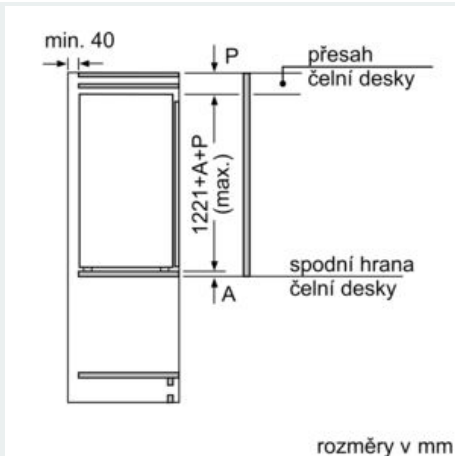

Freshness System

- 1 přihrádka hyperFresh plus s regulací vlhkosti - udrží ovoce a zeleninu až 2x déle čerstvou
-

Rozměry

- rozměry spotřebiče (V x Š x H) : 122.1 cm x 55.8 cm x 54.5 cm
- rozměry niky (V x Š x H): 122.5 cm x 56.0 cm x 55.0 cm

Technické informace

- závěs dveří vpravo, volitelný
- příkon: 90 W
- napětí: 220 - 240 V

Příslušenství

- Accessories: 3 x Přihrádka na vejce

Specifika

- Na základě výsledků normalizované zkoušky trvající 24 hodin. Skutečná spotřeba energie závisí na způsobu použití a umístění spotřebiče.

Prostředí a bezpečnost

Instalace

Všeobecné informace

iQ500, Vestavná chladnička, 122.5 x 56 cm, Ploché panty KI41RADD0

Rozměrové výkresy

Rozměry v mm Doporučené rozměry mezer pro plochý závěs

Rozměry mezer doporučené v tabulce je třeba dodržovat, aby bylo zaručeno bezproblémové otevírání dveří zařízení a nedocházelo k poškození kuchyňského nábytku.