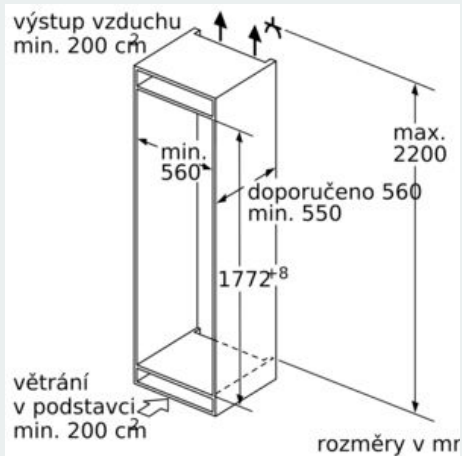

- Čistý objem chladicí části : 319 l
- počet odkládacích ploch z bezpečnostního skla: 7 (z toho výškově nastavitelných: 6), z toho 1 dělitelná odkládací plocha varioShelf, s možností umístění do parkovací polohy, 2 x EasyAccess Shelf, výsuvná plocha
- speciální držák na láhve
- 6 x přihrádka ve dveřích, z toho 1x na máslo/sýry

Freshness System

- 1 přihrádka hyperFresh plus s regulací vlhkosti na teleskopických výsuvech - udrží ovoce a zeleninu až 2x déle čerstvou
- 1 přihrádka Fresh Box na teleskopických výsuvech

Rozměry

- rozměry spotřebiče (V x Š x H) : 177.2 cm x 55.8 cm x 54.5 cm
- rozměry niky (V x Š x H): 177.5 cm x 56.0 cm x 55.0 cm

Technické informace

- závěs dveří vpravo, volitelný
- příkon: 90 W
- napětí: 220 - 240 V

Příslušenství

- zásobník na vejce
-

Specifika

- Na základě výsledků normalizované zkoušky trvajících 24 hodin. Skutečná spotřeba energie závisí na způsobu použití a umístění spotřebiče.

Prostředí a bezpečnost

Instalace

Všeobecné informace

iQ500, Vestavná chladnička, 177.5 x 56 cm, Ploché panty KI81RADE0

Rozměrové výkresy

Maximální přípustná hmotnost předních částí nábytku

Montovaná dvířka nábytku, která překračují přípustnou hmotnost, mohou způsobit poškození a ovlivnit funkci závěsu.