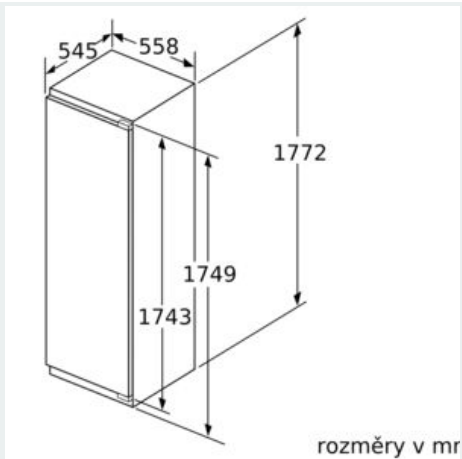

Freshness System

- 1 přihrádka hyperFresh plus s regulací vlhkosti na teleskopických výsuvech - udrží ovoce a zeleninu až 2x déle čerstvou
- 1 přihrádka Fresh Box na teleskopických výsuvech

Rozměry

- rozměry spotřebiče (V x Š x H) : 177.2 cm x 55.8 cm x 54.5 cm
- rozměry niky (V x Š x H): 177.5 cm x 56.0 cm x 55.0 cm

Technické informace

- závěs dveří vpravo, volitelný
- příkon: 90 W
- napětí: 220 - 240 V

Příslušenství

- zásobník na vejce
-

Specifika

- Na základě výsledků normalizované zkoušky trvajících 24 hodin. Skutečná spotřeba energie závisí na způsobu použití a umístění spotřebiče.

Prostředí a bezpečnost

Instalace

Všeobecné informace

iQ500, Vestavná chladnička, 177.5 x 56 cm, Ploché panty KI81RADE0

Rozměrové výkresy

Maximální přípustná hmotnost předních částí nábytku

Montovaná dvířka nábytku, která překračují přípustnou hmotnost, mohou způsobit poškození a ovlivnit funkci závěsu.