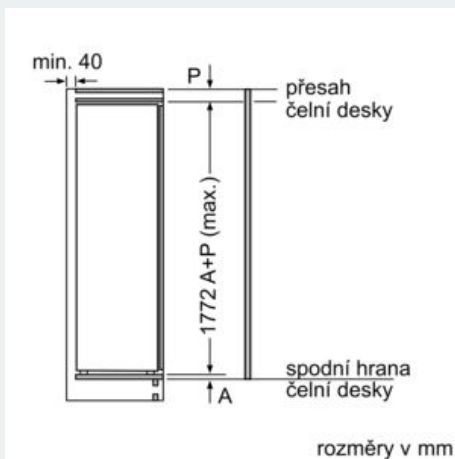

Freshness System

- 1 přihrádka hyperFresh plus s regulací vlhkosti na teleskopických výsuvech - udrží ovoce a zeleninu až 2x déle čerstvou
- 1 přihrádka Fresh Box na teleskopických výsuvech

Rozměry

- rozměry spotřebiče (V x Š x H) : 177.2 cm x 55.8 cm x 54.5 cm
- rozměry niky (V x Š x H): 177.5 cm x 56.0 cm x 55.0 cm

Technické informace

- závěs dveří vpravo, volitelný
- příkon: 90 W
- napětí: 220 - 240 V

Příslušenství

- zásobník na vejce
-

Specifika

- Na základě výsledků normalizované zkoušky trvajících 24 hodin. Skutečná spotřeba energie závisí na způsobu použití a umístění spotřebiče.

Prostředí a bezpečnost

Instalace

Všeobecné informace

iQ500, Vestavná chladnička, 177.5 x 56 cm, Ploché panty KI81RADE0

Rozměrové výkresy

Maximální přípustná hmotnost předních částí nábytku

Montovaná dvířka nábytku, která překračují přípustnou hmotnost, mohou způsobit poškození a ovlivnit funkci závěsu.