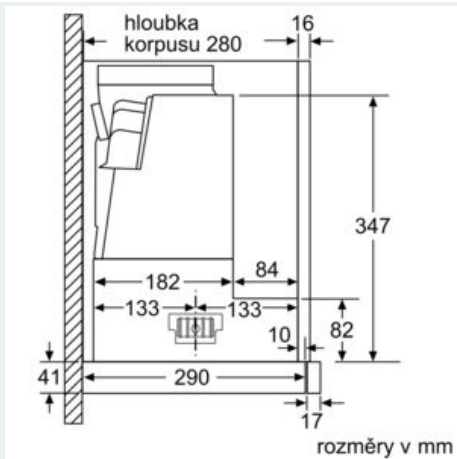

iQ300, Teleskopický odsavač par, 60 cm, Stříbrná metalíza
LI67RB531

Rozměrové výkresy