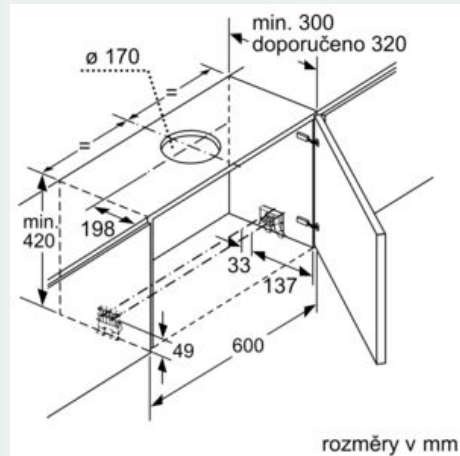

iQ300, Teleskopický odsavač par, 60 cm, Stříbrná metalíza
LI67RB531

Rozměrové výkresy