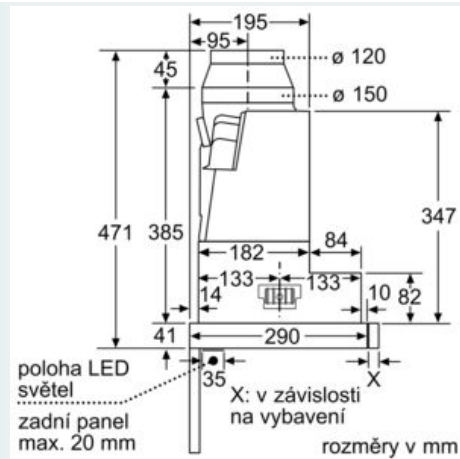

iQ300, Teleskopický odsavač par, 60 cm, Stříbrná metalíza
LI67RB531

Rozměrové výkresy