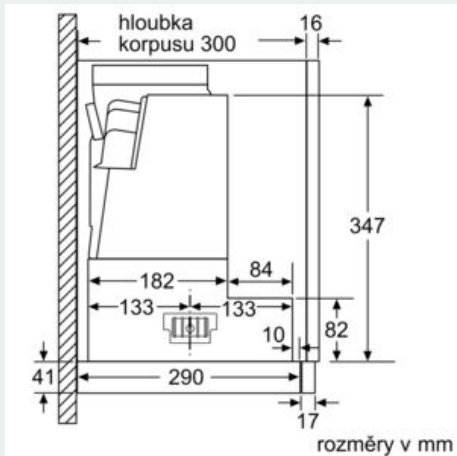

iQ300, Teleskopický odsavač par, 60 cm, Stříbrná metalíza
LI67RB531

Rozměrové výkresy