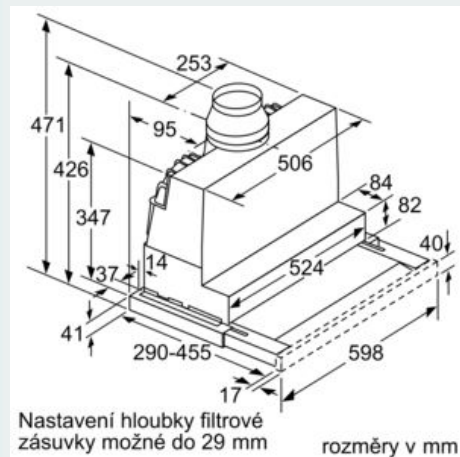

iQ300, Teleskopický odsavač par, 60 cm, Stříbrná metalíza
LI67RB531

Rozměrové výkresy