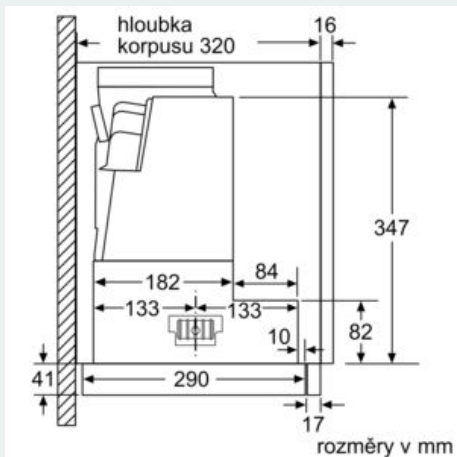

iQ300, Teleskopický odsavač par, 60 cm, Stříbrná metalíza
LI67RB531

Rozměrové výkresy