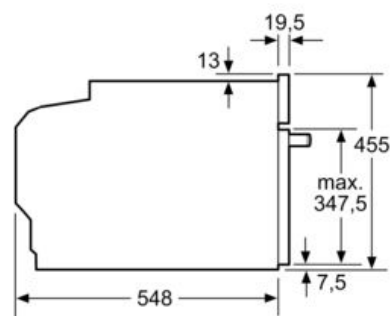

rozměry v mm