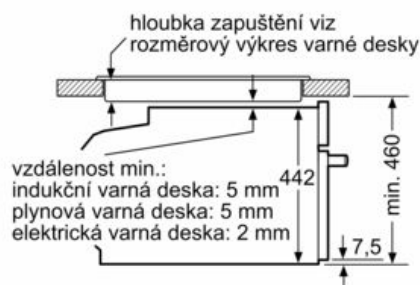

iQ700, Vestavná parní trouba, 60 x 45 cm, nerez CD634GAS0

Rozměrové výkresy

vestavba s varnou deskou

rozměry v mm