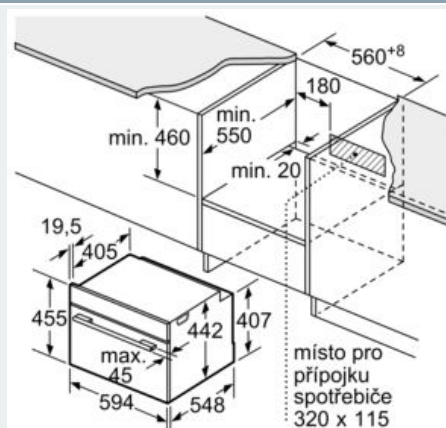

rozměry v mm

Pokud je kompaktní spotřebič vestavěný pod varnou deskou, musí být dodržena následující tloušťka pracovní desky (příp. včetně nosné konstrukce).