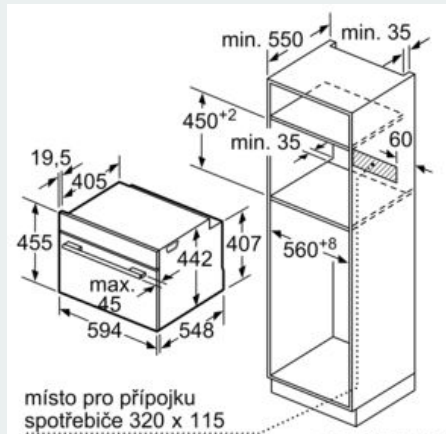

rozměry v mm