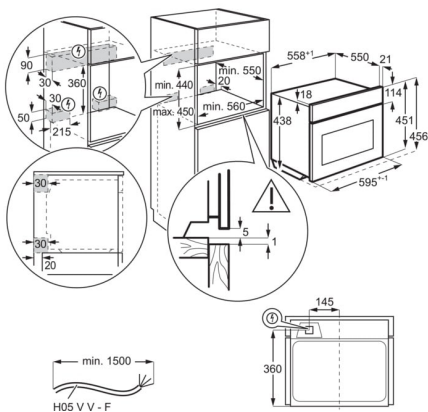

Technická specifikace

Barva	Černá
Prostor pro instalaci VxŠxH (mm)	450x560x550
Funkce trouby	Rozmrazování, Grill, Horní gril + mikrovlnné pečení, Spodní gril + mikrovlnné pečení, Tekutiny, Melting, Mikrovlnné pečení, Popcorn, Přihřívání
Konektivita	Ne
Max. příkon (W)	2100
Parní funkce	Ne
Časovač	LUX
Vnitřní objem (l)	44
Čištění trouby	Hladký smalt
Rozměry (mm)	455x595x567
Typ ovládání trouby	Zasunovací
Max výkon grilu (W)	1200
Max výkon trouby (W)	2100
Osvětlení trouby	1, Horní halogen
Výkon žárovky osvětlení	25
Spotřeba trouby	Elektrická
Typ výrobku	Vestavná pečící trouba
Hmotnost včetně obalu (kg)	31
Čistá hmotnost (kg)	29.3
Výbava trouby - plechy	Turn table (small)
Výbava trouby - rošty	Není k dispozici

Výsuvy ve výbavě	Ne
Délka přívodního kabelu (m)	1,5
Zakončení	Schuko
Obsažené příslušenství	Sada grilovacích roštů, Malý otočný talíř, Wood screws
Materiál dutin / Vnitřní materiál	Šedý smalt
Počet dutin	1
Kód produktu (PNC)	944 005 266
EAN kód produktu	7333394120058
Napájecí napětí (V)	220-240
Požad. jištění (A)	16
Systém tepelné úpravy	Integrovaný mikrovlnný
Přívodní kabel	1.5 m se zakončením

PSGBOV230DE00001