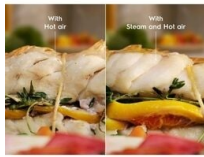

S troubou SteamCrisp® si vychutnáte šťavnaté maso a až o 20 % křehčí rybí pokrmy.

Trouba 700 MealAssist SteamCrisp® kombinací páry a tepla dosahuje výraznějších chutí. Maso je z ní šťavnatější a ryby až o 20 % křehčí ve srovnání s troubami bez parní funkce. Snadno ovladatelný dotykový displej CookSmart Touch vás přitom navede k lahodným výsledkům.

Na základě externího testu porovnávajícího křehkost kuřete (až o 4 % křehčí) a lososa (až o 20 % křehčí) pečených v kombinaci páry a horkého vzduchu nebo bez použití páry.

Specifikace a benefity

SteamCrisp® dělá maso zvenčí křupavější, zevnitř šťavnatější

Multifunkční trouba SteamCrisp® při pečení a opékání kombinuje horký vzduch a páru. Udrží tak pokrmy zvenčí křupavé a zevnitř šťavnaté – maso je šťavnatější a ryby až o 20 % křehčí než při přípravě v troubě bez parní funkce.

Pyrolytické čištění. Samočisticí funkce

Funkce pyrolytického čištění s využitím vysoké teploty přeměňuje mastnotu a zbytky jídla v popel, který pak můžete snadno setřít mokrým hadříkem.

- Vestavná trouba
- Integrovaná parní funkce
- Funkce trouby: Spodní ohřev, Gril, gril + spodní ohřev, Gril + spodní ohřev + ventilátor, Gril + ventilátor, Kruhové těleso + spodní ohřev + ventilátor, Kruhové těleso + ventilátor, Pára + kruhové těleso + spodní ohřev + ventilátor, Pára + kruhové těleso + ventilátor
- Možnost pečení na 3 úrovních najednou
- Funkce rychlého zahřátí trouby
- Automatická nabídka teplot
- Teplotní sonda
- Paměťové funkce pro často používaná nastavení
- Pyrolytické čištění trouby
- Připomínka čištění
- Dětská bezpečnostní pojistka
- Indikace zbytkového tepla