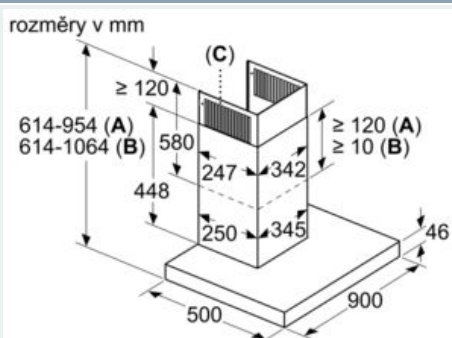

Vybavení

Technické údaje

Typ konstrukce : Nástěnná
 Délka přívodního kabelu : 130 cm
 Výška komínu : 582-908/568-1018 mm
 Výška : 46 mm
 Minimální vzdálenost nad elektrickou varnou deskou : 550 mm
 Minimální vzdálenost nad plynovou varnou deskou : 650 mm
 Hmotnost netto : 19,6 kg
 Řízení : Elektrický
 Regulace výkonových stupňů : 3-stupňová + 2 intenzivní
 Max. výkon ventilátoru - provoz odvětrávání : 430 m³/h
 Výkon ventilátoru při intenzivním stupni - provoz s cirkulací vzduchu : 457 m³/h
 Max. výkon ventilátoru - provoz s cirkulací vzduchu : 353 m³/h
 Výkon ventilátoru při intenzivním stupni - provoz odvětrávání : 844 m³/h
 Počet žárovek (ks) : 3
 Hlučnost : 55 dB(A) re 1 pW
 Průměr odvětrávacího hrdla : 120 / 150 mm
 Materiál tukového filtru : Washable stainless steel
 EAN : 4242003832042
 příkon : 165 W
 Jištění : 10 A
 Napětí : 220-240 V
 Frekvence : 50; 60 Hz
 Typ zástrčky : zalitá zástrčka s uzemněním
 Způsob montáže : Na stěnu

Technické informace

- příkon: 165 W
- napětí: 220 - 240 V
- délka přípojovacího kabelu se zástrčkou: 1.3 m
- odtahová trubka o Ø 150 mm (Ø 120 mm součástí)

Rozměry

- rozměry spotřebiče pro odvětrávání (V x Š x H): 614-954 x 898 x 500 mm
- rozměry spotřebiče pro cirkulaci (V x Š x H): 614-1064 x 898 x 500 mm
- rozměry spotřebiče při cirkulaci s CleanAir Plus montážní sadou (VxŠxH):
- 689 x 898 x 500mm - montáž na komín

- 795-1139 x 898 x 500 mm - montáž na prodloužení komínu
- * Podle nařízení EU 65/2014

iQ500, Nástěnný odsavač par, 90 cm, Nerez LC98BIP50

Rozměrové výkresy

A: odvětrání
B: cirkulace
C: výstup vzduchu – u odvětrání namontovat otvory dolů