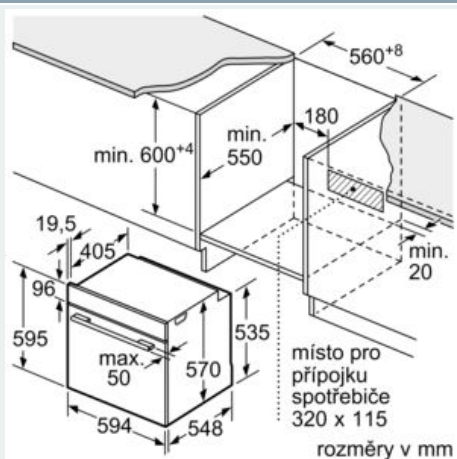

Rozměry spotřebiče : 595 x 594 x 548 mm

Rozměry zabaleného spotřebiče : 675 x 690 x 660 mm

Materiál ovládacího panelu : Sklo

Materiál dveří : sklo

Hmotnost netto : 38,3 kg

Objem netto - pečicí trouba 1 : 71 l

Technické informace

- délka síťového kabelu: 120 cm

- napětí: 220 - 240 V
- celkový příkon elektro: 3.6 kW
- energetická třída (dle EU 65/2014): A
- spotřeba energie na cyklus při konvenčním ohřevu: 0.99 kWh (na stupnici třídy energetické účinnosti od A+++ do D)
- spotřeba energie na cyklus v režimu recirkulace: 0.81 kWh
- počet pečících prostorů: 1 zdroj tepla: elektrina objem pečícího prostoru: 71 l

Rozměry

- rozměry spotřebiče (V x Š x H): 595 mm x 594 mm x 548 mm
-
- rozměry niky (V x Š x H): 585 mm - 595 mm x 560 mm - 568 mm x 550 mm
- „potřebné rozměry naleznete v instalačních materiálech“
- Doporučujeme vám vybrat si doplňkové produkty v rámci řady IQ500, aby byla zaručena optimální designová kombinace všech vestavěných spotřebičů.

iQ500, Vestavná pečicí trouba, 60 x 60 cm, nerez HB578G5S6

Rozměrové výkresy

Rozměry v mm

vestavba s varnou deskou