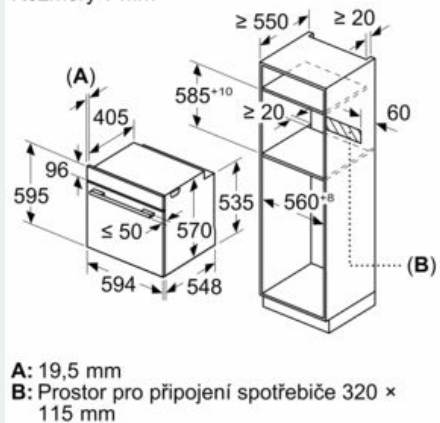

Technické informace

- délka síťového kabelu: 120 cm

- napětí: 220 - 240 V
- celkový příkon elektro: 3.6 kW
- energetická třída (dle EU 65/2014): A
- spotřeba energie na cyklus při konvenčním ohřevu: 0.99 kWh (na stupnici třídy energetické účinnosti od A+++ do D)
- spotřeba energie na cyklus v režimu recirkulace: 0.81 kWh
- počet pečících prostorů: 1 zdroj tepla: elektrina objem pečícího prostoru: 71 l

Rozměry

- rozměry spotřebiče (V x Š x H): 595 mm x 594 mm x 548 mm
-
- rozměry niky (V x Š x H): 585 mm - 595 mm x 560 mm - 568 mm x 550 mm
- „potřebné rozměry naleznete v instalačních materiálech“
- Doporučujeme vám vybrat si doplňkové produkty v rámci řady IQ500, aby byla zaručena optimální designová kombinace všech vestavěných spotřebičů.

iQ500, Vestavná pečicí trouba, 60 x 60 cm, nerez HB578G5S6

Rozměrové výkresy

Rozměry v mm

vestavba s varnou deskou