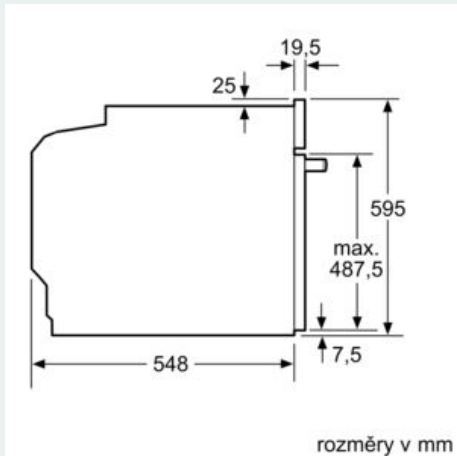

Technické informace

- délka síťového kabelu: 120 cm

- napětí: 220 - 240 V
- celkový příkon elektro: 3.6 kW
- energetická třída (dle EU 65/2014): A
- spotřeba energie na cyklus při konvenčním ohřevu: 0.99 kWh (na stupnici třídy energetické účinnosti od A+++ do D)
- spotřeba energie na cyklus v režimu recirkulace: 0.81 kWh
- počet pečících prostorů: 1 zdroj tepla: elektrina objem pečícího prostoru: 71 l

Rozměry

- rozměry spotřebiče (V x Š x H): 595 mm x 594 mm x 548 mm
-
- rozměry niky (V x Š x H): 585 mm - 595 mm x 560 mm - 568 mm x 550 mm
- „potřebné rozměry naleznete v instalačních materiálech“
- Doporučujeme vám vybrat si doplňkové produkty v rámci řady IQ500, aby byla zaručena optimální designová kombinace všech vestavěných spotřebičů.

iQ500, Vestavná pečicí trouba, 60 x 60 cm, nerez HB578G5S6

Rozměrové výkresy

Rozměry v mm

vestavba s varnou deskou